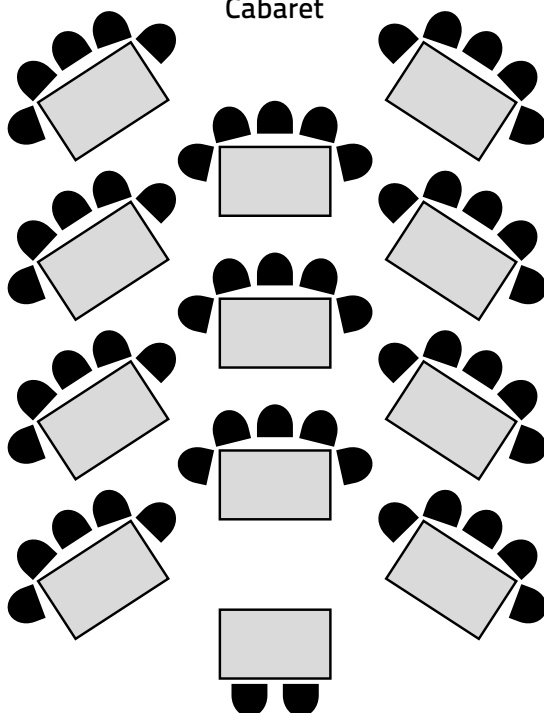

VERGADERZALEN GORILLA EN BONOBO

Dit is een vaste opstelling. Deze twee ruimtes kunnen worden samengevoegd tot een grote zaal.

OPSTELLING	GORILLA	BONOBO	GORILLA/ BONOBO
Theater	50	45	110
Carré	34	31	55
U vorm	24	21	38
Cabaret	37	25	61
Klas	28	25	52
Kring	34	31	55

ST@ART AFMETINGEN

Begane grond

Benedenverdieping

OPSTELLINGEN VERGADERRUIMTES APENHEUL

Blok

Carré

U-vorm

Cabaret

Theater