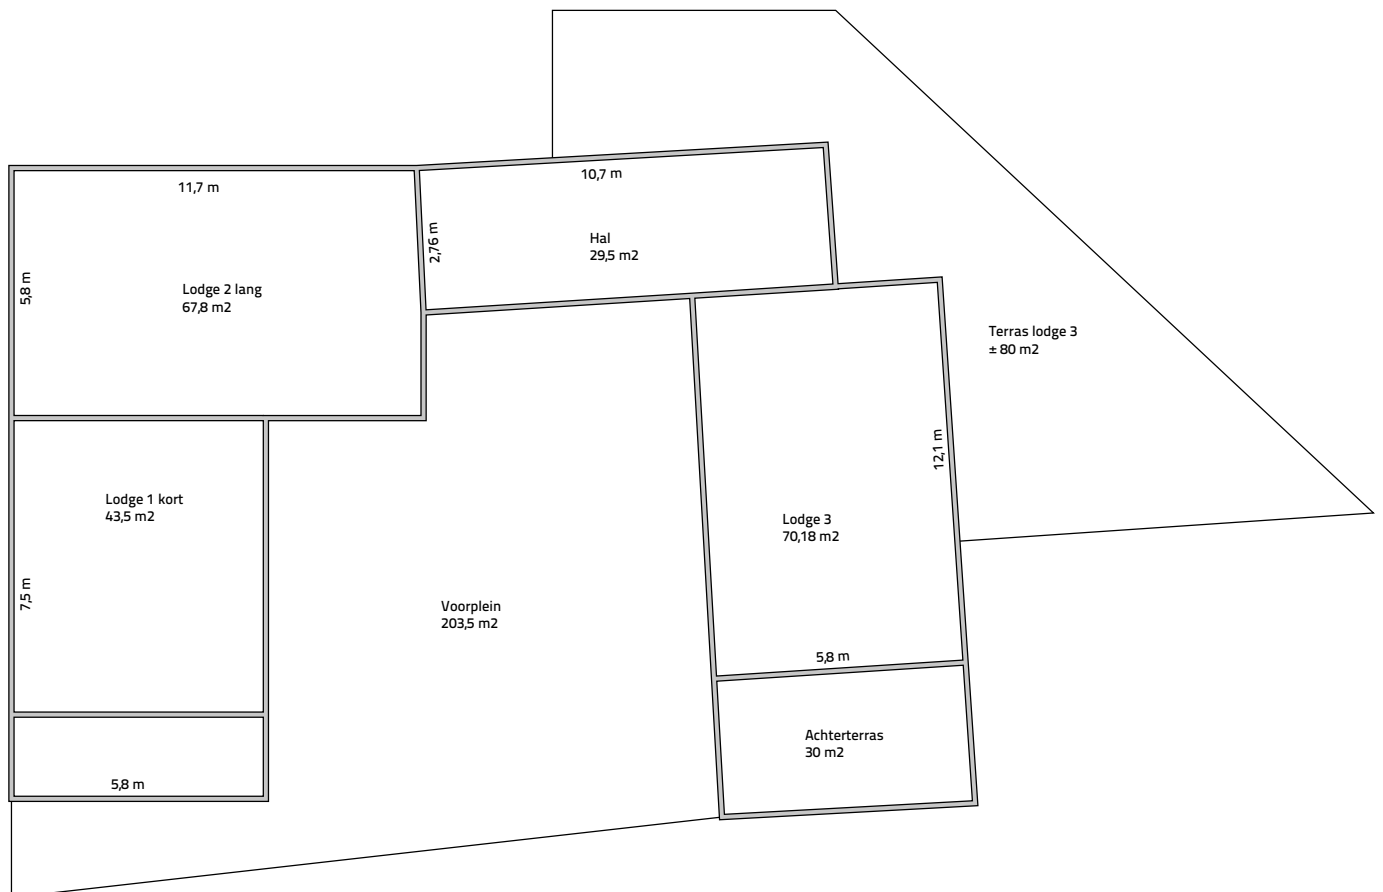

KAMBIZURI LODGE 1 & 2

<u>OPSTELLING</u>	<u>MAX. AANTAL PERSONEN.</u>
Theateropstelling	80
Carré	26
U vorm	20
Cabaret	45
Klas	36
Kring 3x (25 personen per kring)	75
Kring 1x	35
Zitjes (max. 8 per tafel)	96

KAMBIZURI LODGE 3

<u>OPSTELLING</u>	<u>MAX. AANTAL PERSONEN.</u>
Theateropstelling	40
Carré	26
U vorm	20
Cabaret	30
Klas	24
Kring	30
Zitjes (max. 8 per tafel)	64

KAMBIZURI AFMETINGEN

DE ST@RT

ZAAL	MAX. AANTAL PERSONEN	UITBREIDING
Auditorium	300	Mogelijkheid voor 40 losse stoelen extra

VERGADERZALEN GORILLA EN BONOBO

Dit is een vaste opstelling. Deze twee ruimtes kunnen worden samengevoegd tot een grote zaal.

OPSTELLING	GORILLA	BONOBO	GORILLA/ BONOBO
Theater	50	45	110
Carré	34	31	55
U vorm	24	21	38
Cabaret	37	25	61
Klas	28	25	52
Kring	34	31	55

ST@ART AFMETINGEN

Begane grond

Benedenverdieping

OPSTELLINGEN VERGADERRUIMTES APENHEUL

Blok

Carré

U-vorm

Cabaret