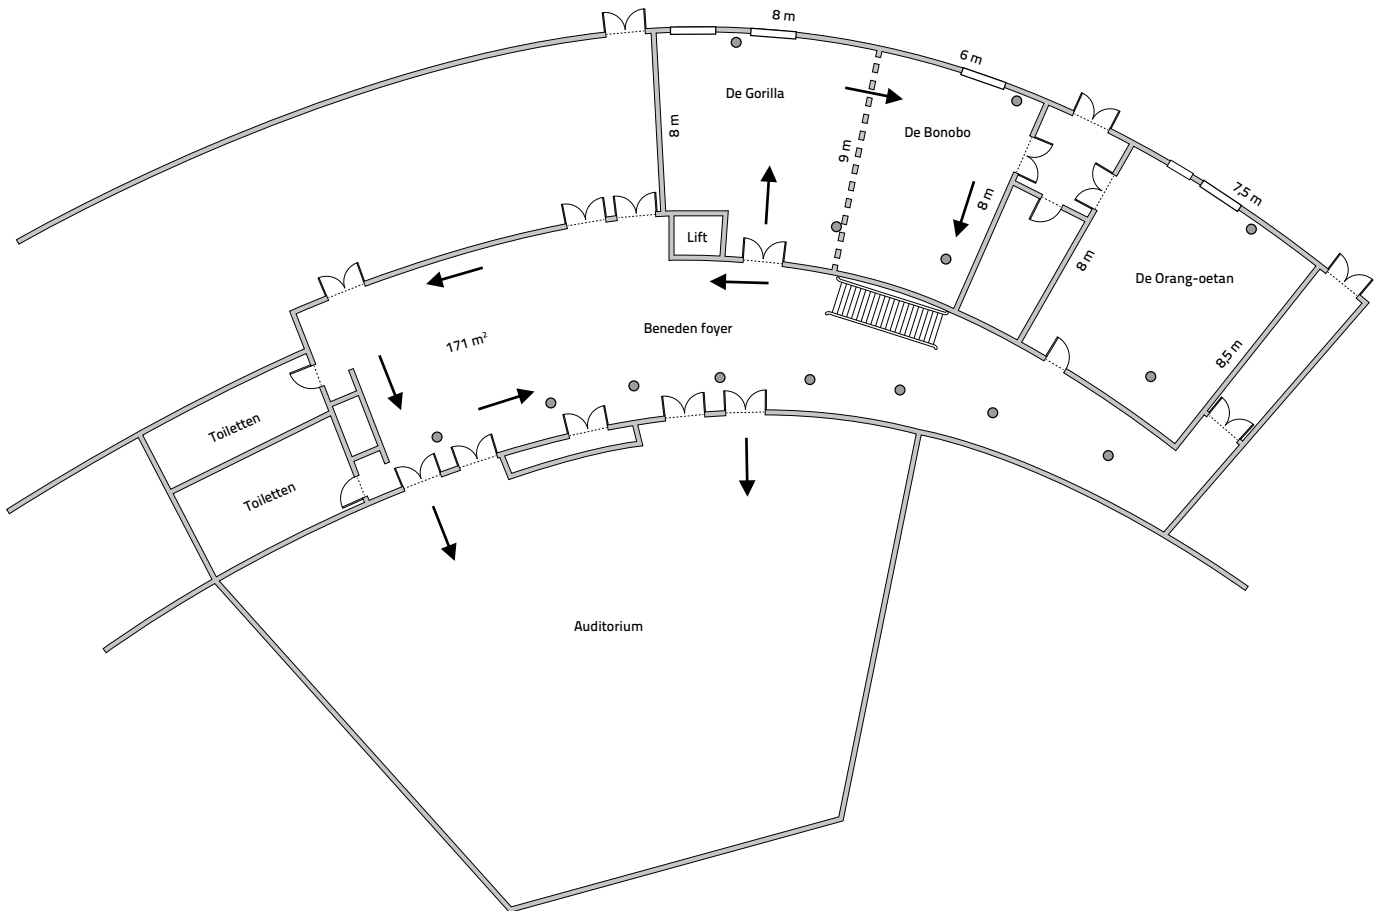

VERGADERZAAL DE GIBBON

OPSTELLING	MAX. AANTAL PERSONEN.
Theater	50
Carré	40
U vorm	33
Cabaret	41
Klas	31
Kring	40

VERGADERZAAL DE ORANG-OETAN

OPSTELLING	MAX. AANTAL PERSONEN.
Theater	60
Carré	37
U vorm	27
Cabaret	38
Klas	31
kring	37

VERGADERZALEN GORILLA EN BONOBO

Dit is een vaste opstelling. Deze twee ruimtes kunnen worden samengevoegd tot een grote zaal.

OPSTELLING	GORILLA	BONOBO	GORILLA/ BONOBO
Theater	50	45	110
Carré	34	31	55
U vorm	24	21	38
Cabaret	37	25	61
Klas	28	25	52
Kring	34	31	55

ST@ART AFMETINGEN

Begane grond

Benedenverdieping

OPSTELLINGEN VERGADERRUIMTES APENHEUL

Blok

Carré

U-vorm

Cabaret