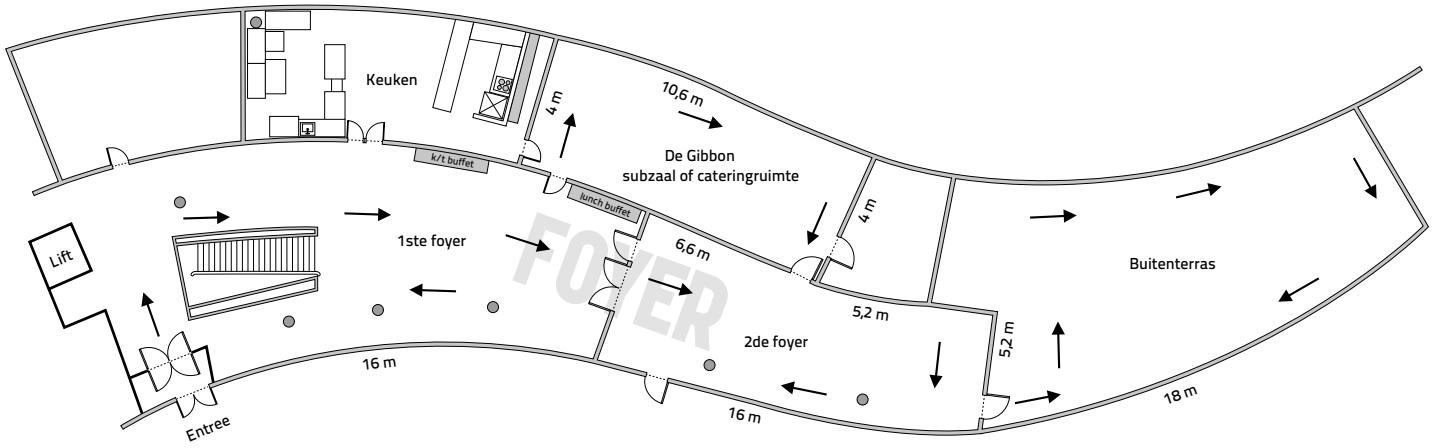

VERGADERZALEN GORILLA EN BONOBO

Dit is een vaste opstelling. Deze twee ruimtes kunnen worden samengevoegd tot een grote zaal.

OPSTELLING	GORILLA	BONOBO	GORILLA/ BONOBO
Theater	50	45	110
Carré	34	31	55
U vorm	24	21	38
Cabaret	37	25	61
Klas	28	25	52
Kring	34	31	55

ST@ART AFMETINGEN

Begane grond

Benedenverdieping

OPSTELLINGEN VERGADERRUIMTES APENHEUL

Blok

Carré

U-vorm

Cabaret