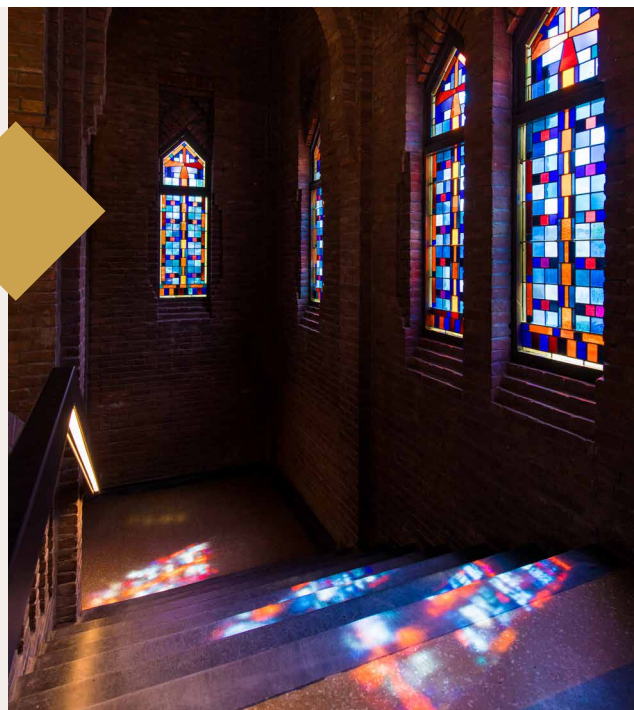

ZALEN & RUIMTES

DOMUSDELA beschikt over acht zalen, ieder met een eigen sfeer en ambiance. Van groot en adembenemend tot aan intiem en minimalistisch. Zakelijk samenkomen zoals jij dat wil.