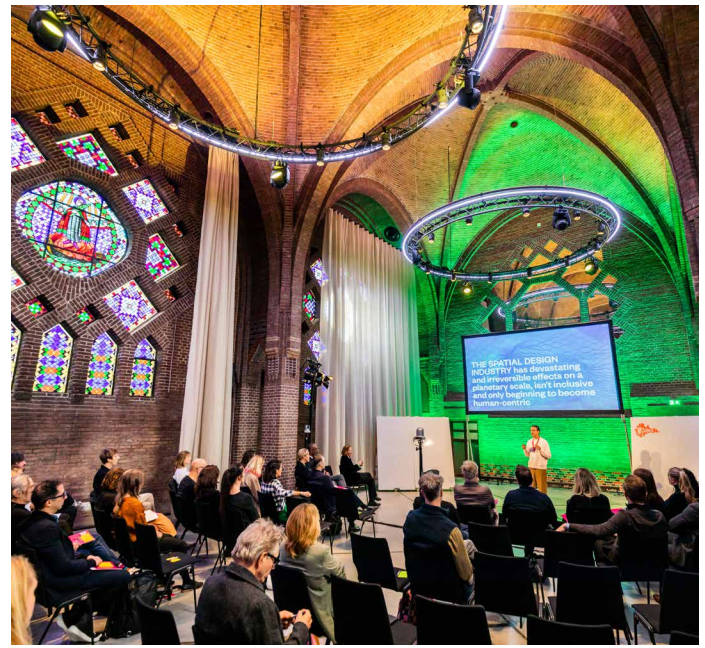

## LAAT JE VERRASSEN

DOMUSDELA is dé plek voor zakelijke bijeenkomsten. Deze prachtige en historische locatie, gelegen in het stadshart van Eindhoven, is een veelzijdige locatie voor jouw zakelijke diner, evenement, congres, vergadering of brainstormsessie. Laat je verrassen door de geschiedenis, het erfgoed en het design en geniet van de gastvrije sfeer.

## ZAKELIJK DINEREN IN STIJL

Wil je indruk maken op je klanten? DOMUSDELA biedt de perfecte setting voor jouw zakelijke diner. In Restaurant Goyvaerts of Brasserie Rita komen boeiende gesprekken op gang onder het genot van gastronomische hoogstandjes. Hier versterk je niet alleen je zakelijke relaties, maar je creëert ook samen blijvende herinneringen.

## EEN CONGRES MET IMPACT

Op zoek naar een locatie voor een grootschalig congres? De imposante Paterskerk en ruime Kapel bieden de perfecte ruimte voor jouw congres. Het gewelfde plafond en de adembenemende architectuur creëren een indrukwekkende achtergrond voor jouw boodschap. En dat maakt impact! Laat jouw ideeën schitteren in deze adembenemende omgeving.

## VERGADEREN IN EEN OASE VAN RUST

De rust die je ervaart in DOMUSDELA heeft een positieve uitwerking op lichaam en geest. Stilstaan bij vraagstukken leidt immers tot het komen tot de essentie. Samen met jouw gasten kom je tot nieuwe inzichten, inspirerende gesprekken en het vinden van antwoorden op vragen die er toe doen.