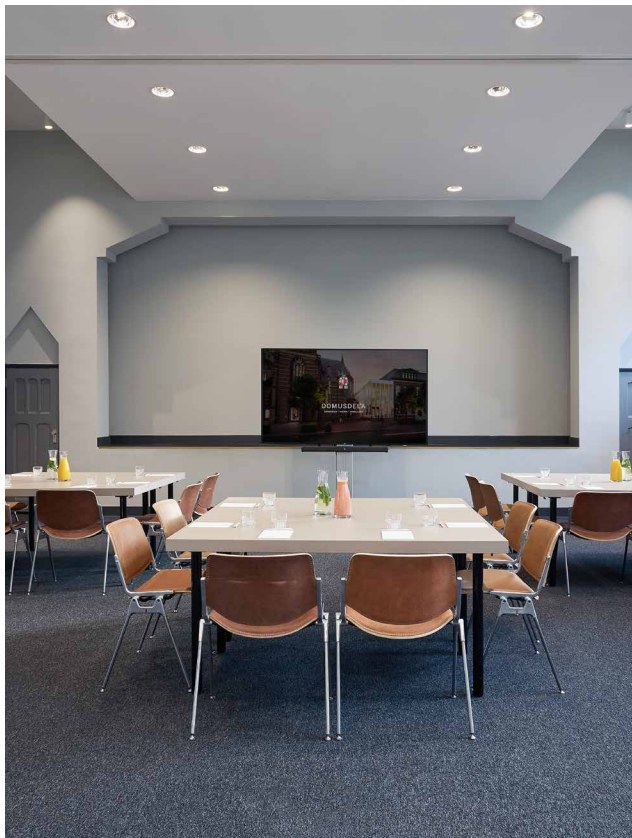

WALTER

Klooster Mariënhage werd geleid door priors. Maar liefst drie priors luisterden sinds 1479 naar de naam Walter. Een karakteristieke naam, want een deel van de naam Walter betekent ook leider. En goed leiderschap vereist aandacht. Een voorwaarde voor een succesvolle zakelijke bijeenkomst.

* Zaal Walter en Louis zijn ook te combineren door middel van een flexibele wand.

JOS

De architect van De Paterskerk was Joseph Hegener. Hij was degene die vorm gaf aan de wensen en ideeën van de paters Augustijnen.

Het resultaat: een onderscheidend ontwerp, want de voormalige kloosterkerk is nog altijd een Rijksmonument. Laat je inspireren in de Jos.