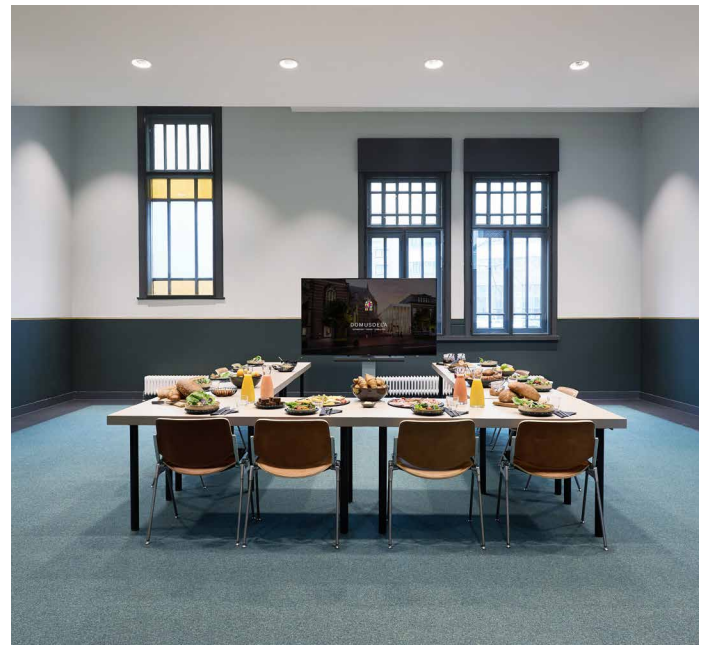

AUGUST

Eeuwenlang verbleven de Augustijnen in Klooster Mariënhage. Dienstbaar aan de bevolking van Eindhoven. Zij zetten een traditie neer van kennis en gastvrijheid. Het ideale decor voor een zakelijke bijeenkomst.

LOUIS

Mariënhage was een verscholen parel in het hart van Eindhoven. Het complex brengt al eeuwen mensen samen. Dat gebeurde dankzij de paters Augustijnen. Zoals Louis Mulder, vicaris van de Augustijnen. Louis ziet het verbinden als een belangrijke traditie: samen kom je verder. Het beste vertrekpunt voor een bijeenkomst.