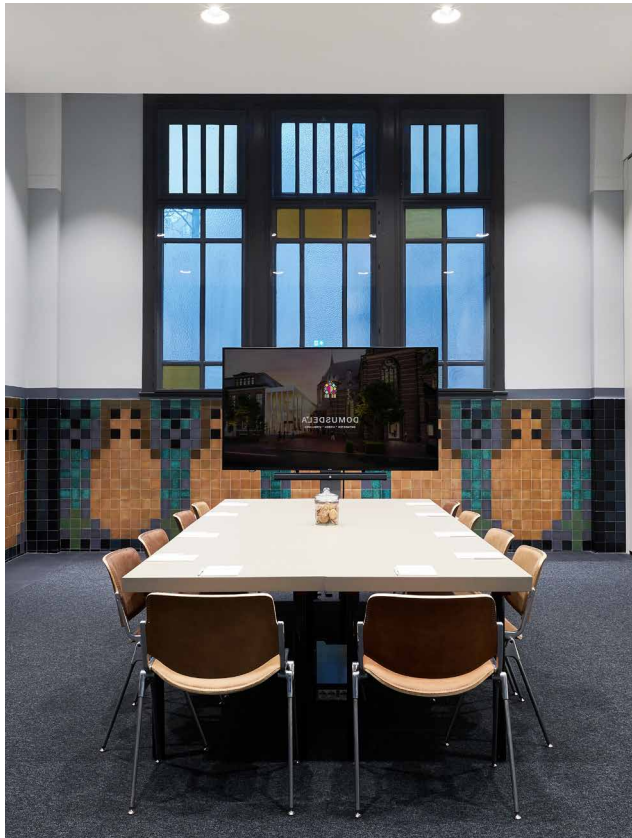

AUGUST

Eeuwenlang verbleven de Augustijnen in Klooster Mariënhage. Dienstbaar aan de bevolking van Eindhoven. Zij zetten een traditie neer van kennis en gastvrijheid. Het ideale decor voor een zakelijke bijeenkomst.

LOUIS

Mariënhage was een verscholen parel in het hart van Eindhoven. Het complex brengt al eeuwen mensen samen. Dat gebeurde dankzij de paters Augustijnen. Zoals Louis Mulder, vicaris van de Augustijnen. Louis ziet het verbinden als een belangrijke traditie: samen kom je verder. Het beste vertrekpunt voor een bijeenkomst.