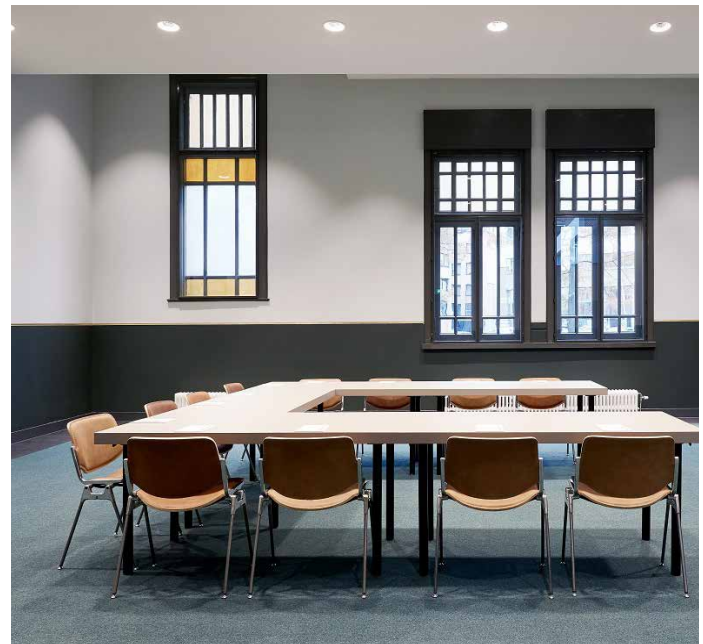

WALTER

Klooster Mariënhage werd geleid door priors. Maar liefst drie priors luisterden sinds 1479 naar de naam Walter. Een karakteristieke naam, want een deel van de naam Walter betekent ook leider. En goed leiderschap vereist aandacht. Een voorwaarde voor een succesvolle zakelijke bijeenkomst.

* Zaal Walter en Louis zijn ook te combineren door middel van een flexibele wand.

JOS

De architect van De Paterskerk was Joseph Hegener. Hij was degene die vorm gaf aan de wensen en ideeën van de paters Augustijnen.

Het resultaat: een onderscheidend ontwerp, want de voormalige kloosterkerk is nog altijd een Rijksmonument. Laat je inspireren in de Jos.