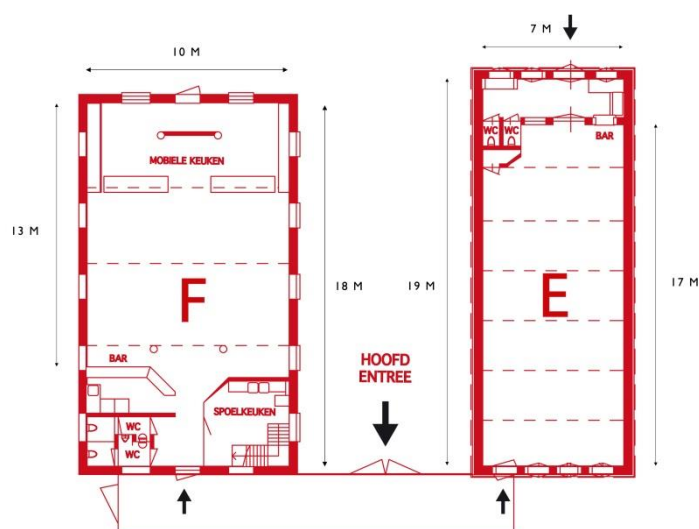

Maatvoering & capaciteit van het Rijk van de Keizer

Maatvoering en capaciteit zaal E:

Theateropstelling	Lunch / Diner (zittend)	Borrel / Feest
150 personen	150 personen	200 personen

Entree met dames & herentoilet, openslaande deuren naar de zaal. Breedte 7m x lengte 19m.
Bijzonderheden: Nokhoogte 5m, 7 houten spanten op 3m hoogte.

Maatvoering en capaciteit zaal F:

Theateropstelling	Lunch / Diner (zittend)	Borrel / Feest
100 personen	100 personen	250 personen

Entree met dames & herentoilet, bar en mobiele keuken. Breedte 10m x lengte 18m.
Bijzonderheden: Nokhoogte 7m, 3 stalen spanten met op 280cm het hoogste en op 250 cm het laagste punt.

Binnentuin:

Breedte 8m x Lengte 19m met overkapping en heaters.

Amfitheater:

Tribunes met zitplaatsen tot 300 personen. Doorsnede cirkel ± 10m x 17m.

Totale capaciteit:

Totaal kan het Rijk van de Keizer binnen (over beide ruimtes) plek bieden aan 450 personen.
Grotere aantallen gasten in overleg.