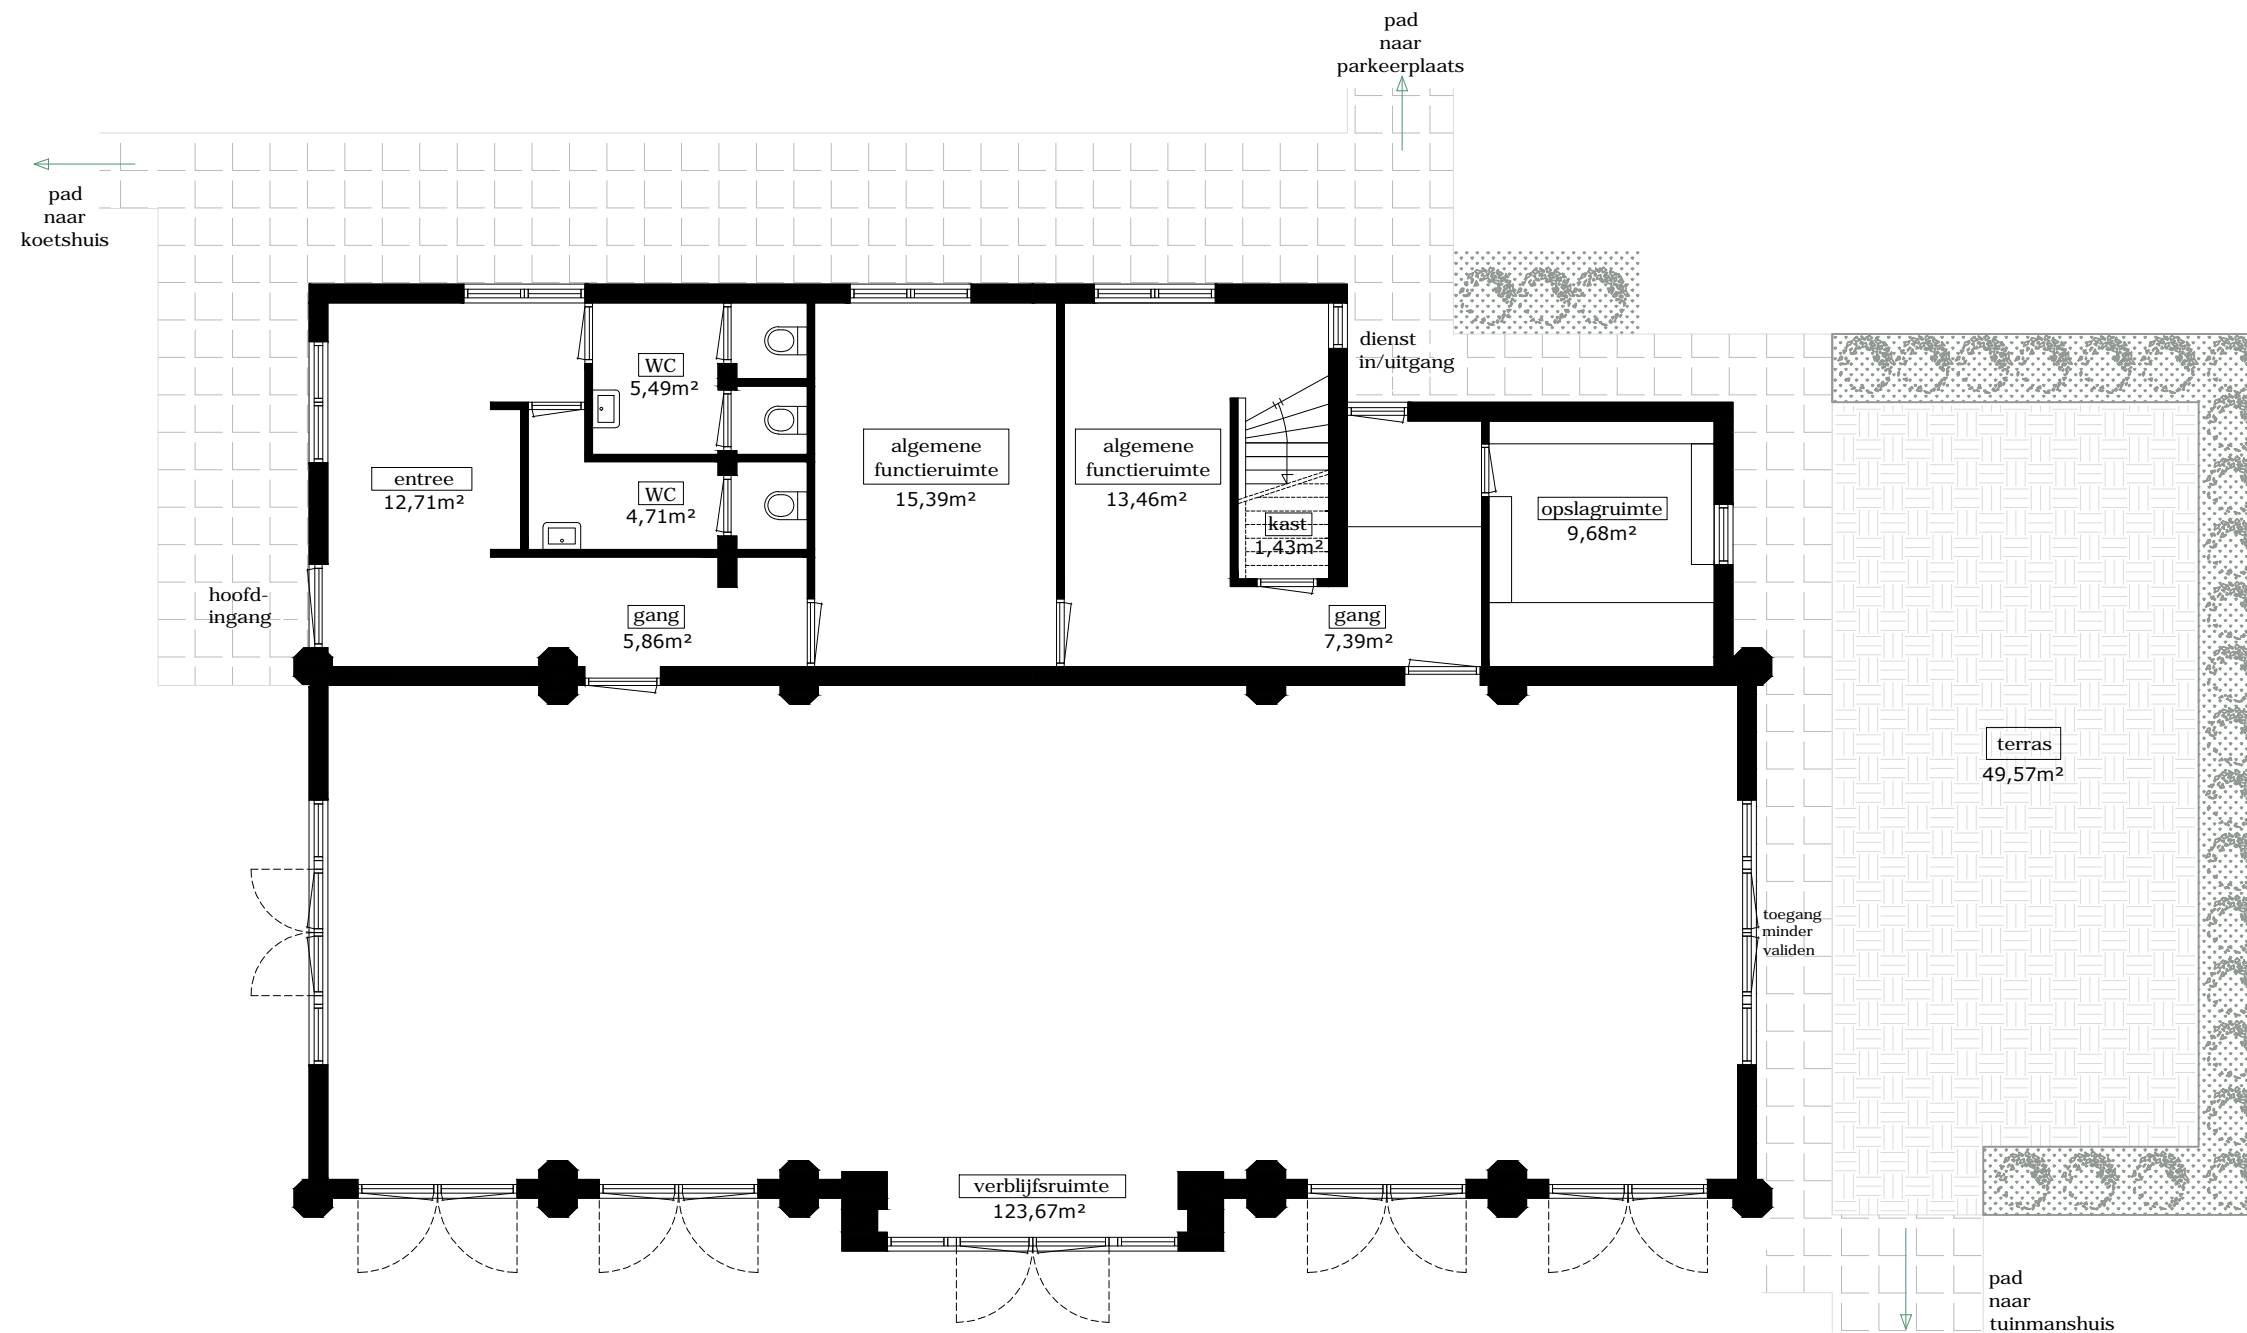

Oranjerie Landgoed Sandenburg

Begane grond, schaal 1:100

Langbroekerdijk A 24, 3947 BH Langbroek

Totaal gebruikersopp. NEN 2580 202,92 m²