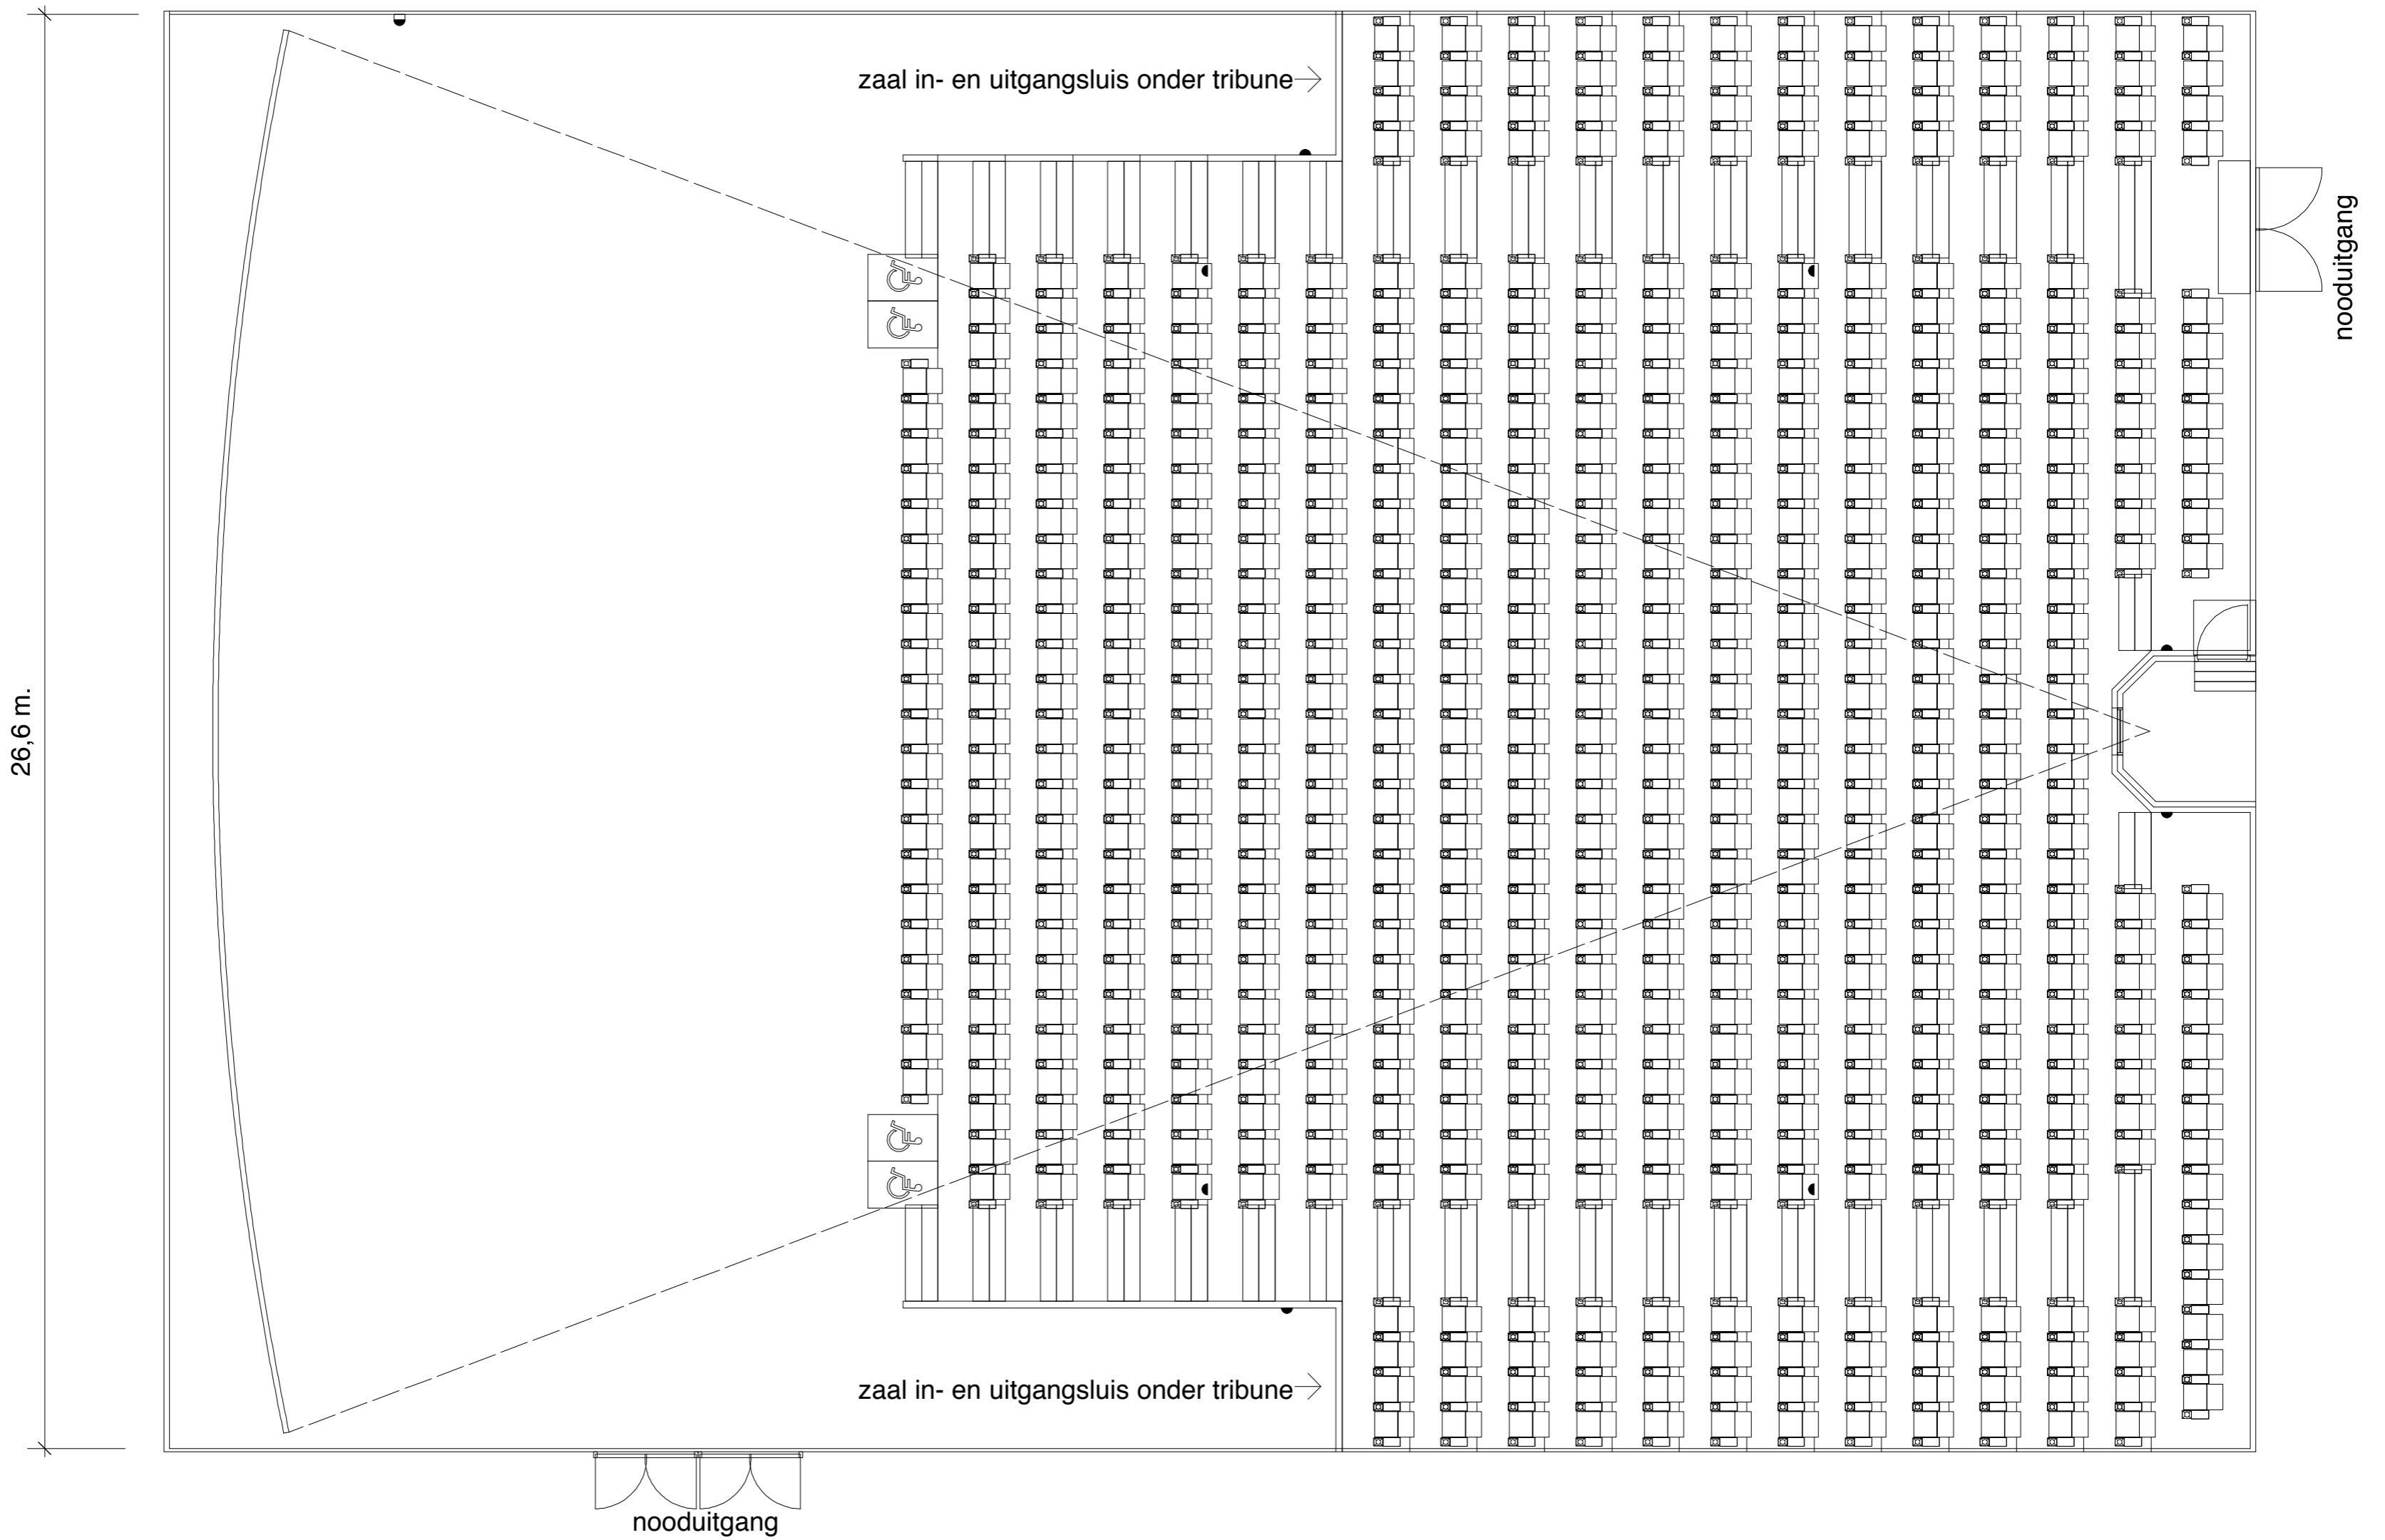

38,6 m.

ZAAL 12 (congreszaal, RGB Laser)

619 stoelen en 4 mindervalide plekken
scherm 26,0 x 10,9 m.

• enkele stopcontact
(totaal 8 in de zaal)

▣ in zijwand:
2x stopcontact
2 x data-aansluitingen AV
2 x data-aansluitingen vanaf SER-kast
BNC-aansluiting (beeld)
2x XLR-aansluiting (geluid, microfoon)