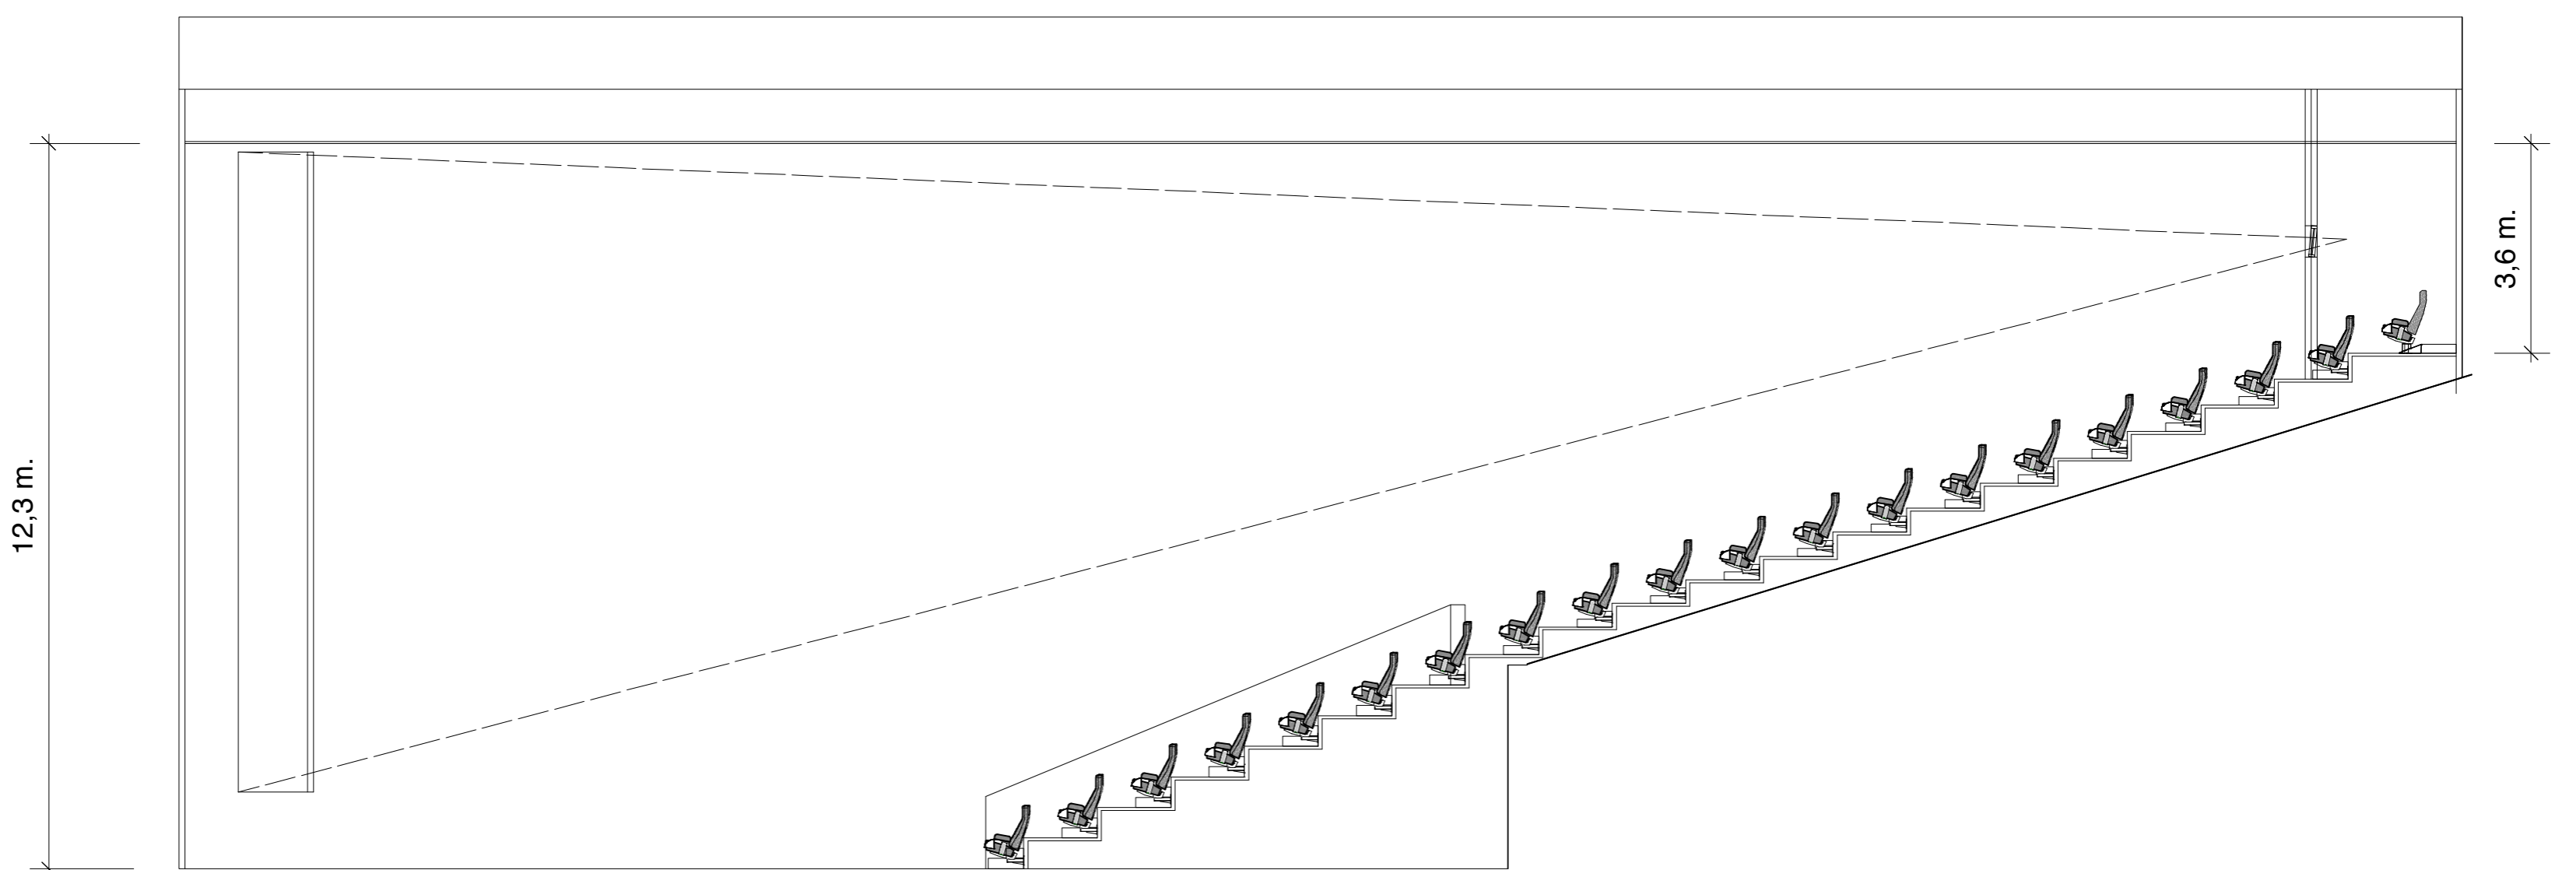

38,6 m.

ZAAL 12 (congreszaal, RGB Laser)

619 stoelen en 4 mindervalide plekken
scherm 26,0 x 10,9 m.

• enkele stopcontact
(totaal 8 in de zaal)

▣ in zijwand:
2x stopcontact
2 x data-aansluitingen AV
2 x data-aansluitingen vanaf SER-kast
BNC-aansluiting (beeld)
2x XLR-aansluiting (geluid, microfoon)