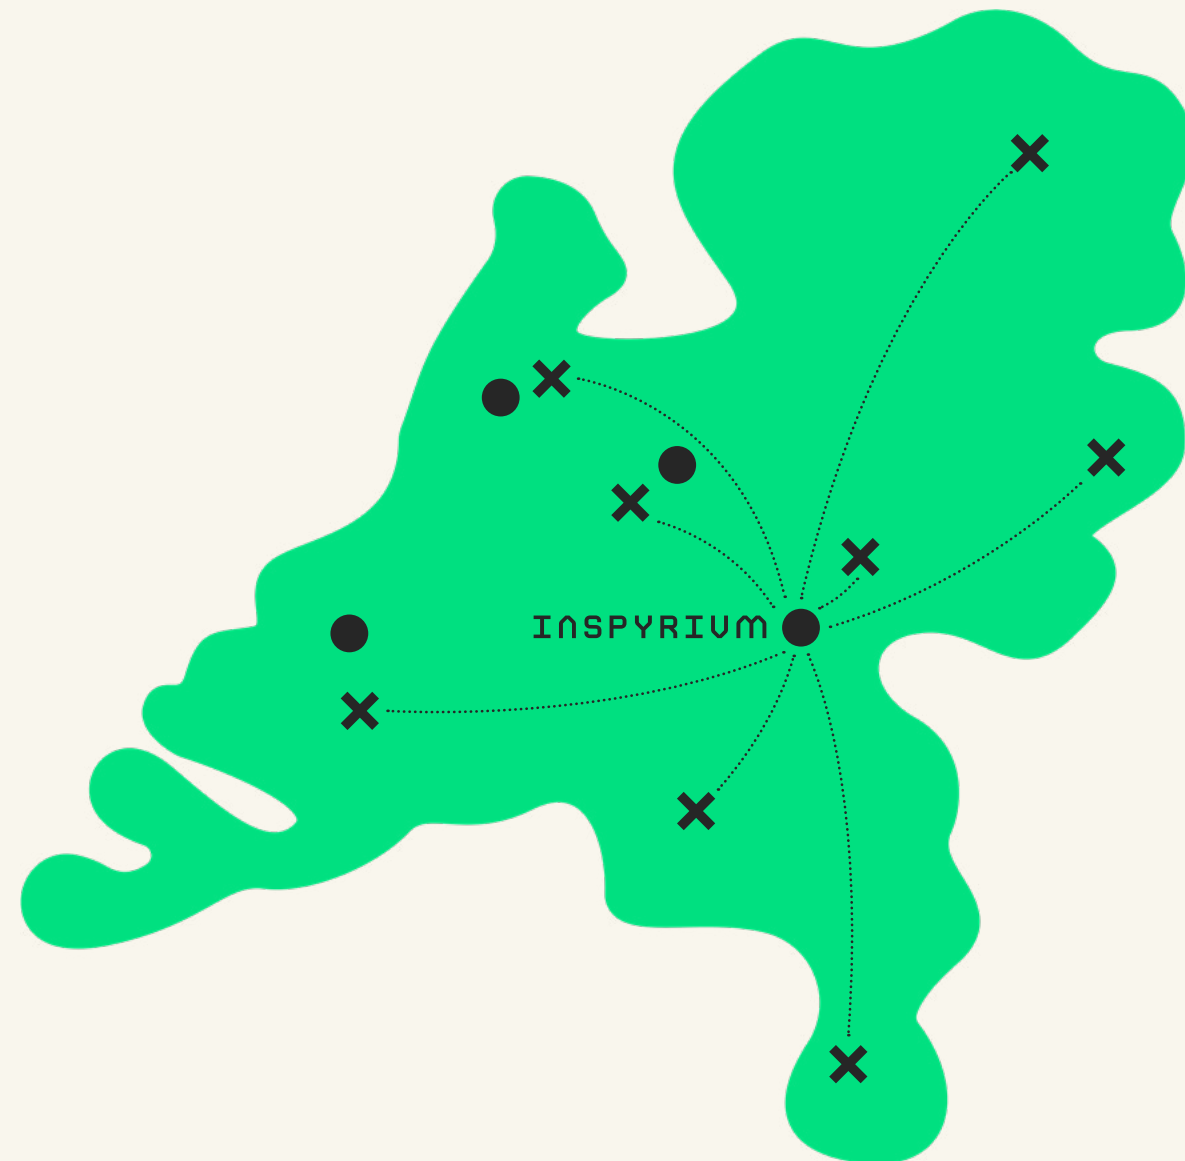

Green drive

Brochure 2026

Ligging

INSPIRIUM

Green drive

Onze locatie ligt midden in het groen, maar we geven het graag toe: niet in het bruisende hart van ons kikkerlandje. Toch blijkt uit onderzoek dat de reistijd, vergeleken met de usual suspects in de Randstad, gemiddeld maar 9 minuten langer is vanaf 8 opstapplaatsen in Nederland.

**GREEN
TALKS**
Ligging

Meten is weten

Om je nu alvast tijd te besparen hebben wij voor je uitgerekend wat de gemiddelde reisafstanden zijn naar eventlocaties als DeFabrique, Sugarcity Events, de Van Nelle Fabriek en de Werkspoorkathedraal. Gemeten vanuit 8 steden in Nederland.

Conclusie:

Gemiddeld maximaal 9 minuten extra reizen om je te laten onderdompelen in onze unieke groene wereld. En nee... we hebben niet gesjoemeld met de cijfers.

Aan jou de keus!

- ✕ Stad
- Eventlocatie

See you under the trees

- + De groenste eventlocatie
- + Midden tussen 300.000 bomen van onze kwekerij
- + Voor groepen van 10 tot 5.000 personen

INSPIRIUM