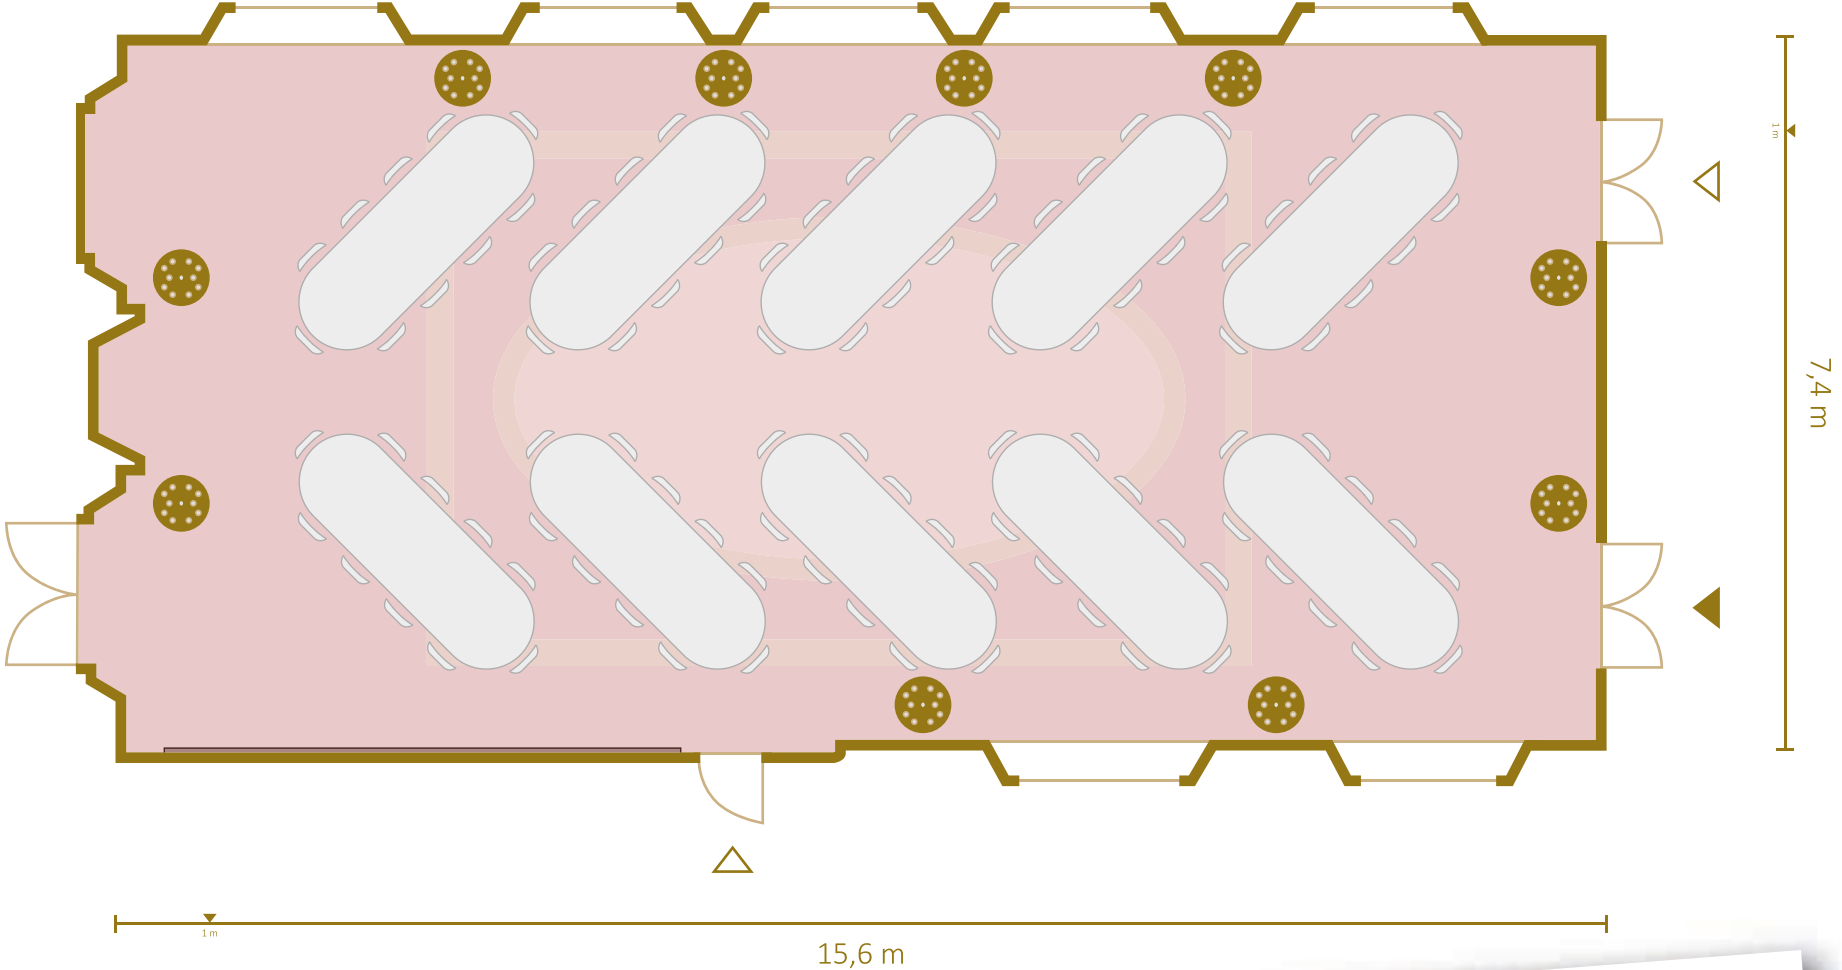

Spiegelzaal: Diner

Legenda

- Ovale tafel
2,5 x 1 m (bxh)
- Witte stoelen
40 x 40 cm (bxh)
- Kandelaar
60 cm Ø

10 ovale tafels | à 10 personen per tafel