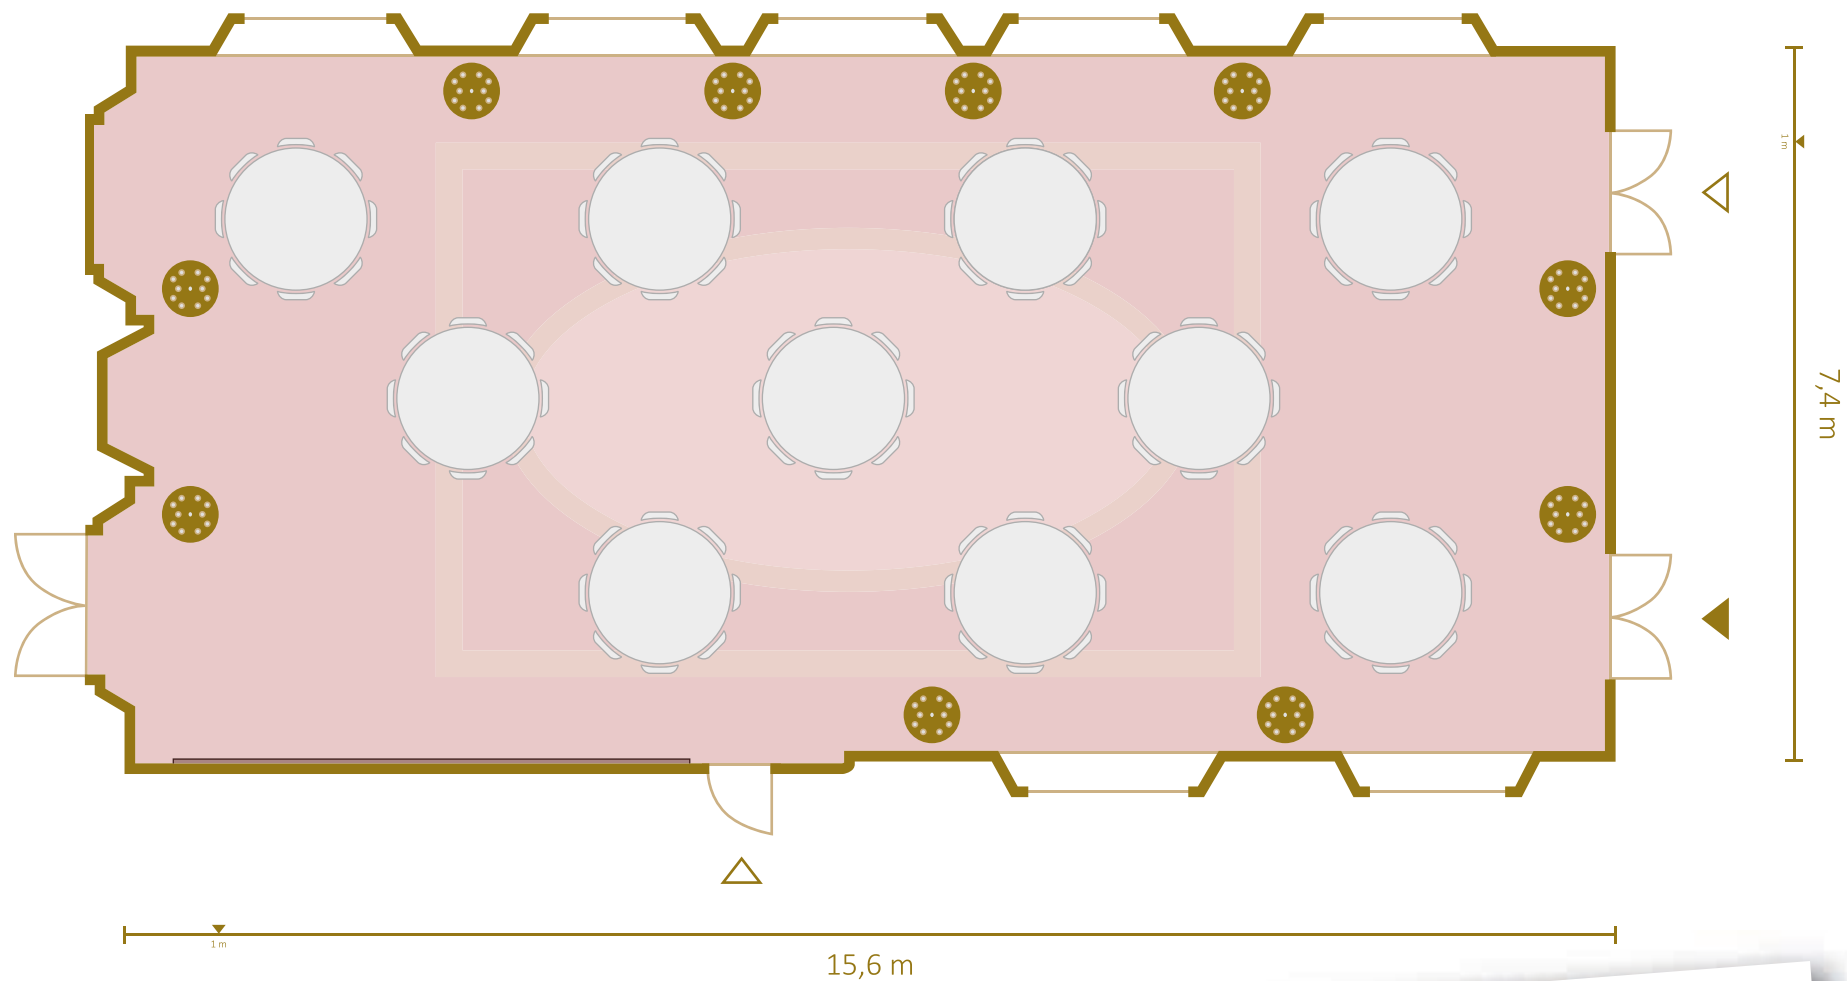

Spiegelzaal: Diner

Legenda

 Ronde tafel
1,5 m \varnothing

 Witte stoelen
40 x 40 cm (bxh)

 Kandelaar
60 cm \varnothing

10 ronde tafels | à 8 personen per tafel