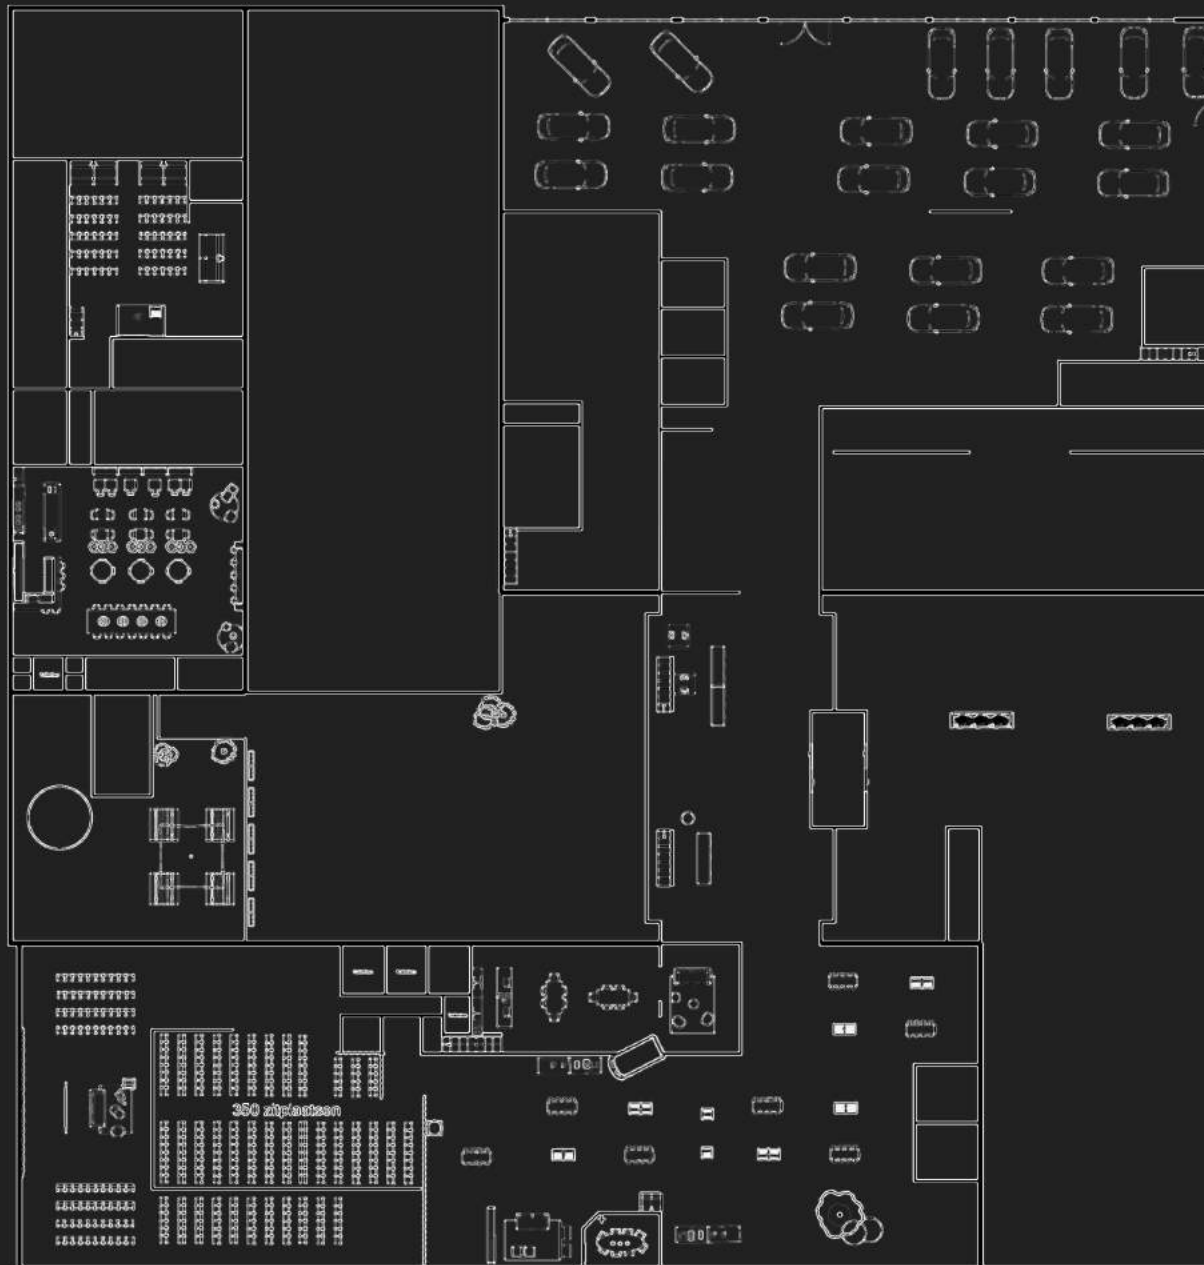

Buitenweg
Volvo dealer

Entree
De Tinfabriek

Vide 1e
Break-outs

Smelterij 1200m²

Capaciteit
100 zitplaatsen

Capaciteit
150 zitplaatsen

Capaciteit
200 zitplaatsen

Capaciteit
250 zitplaatsen

Capaciteit
300 zitplaatsen

Capaciteit
350 zitplaatsen

Capaciteit
400 zitplaatsen