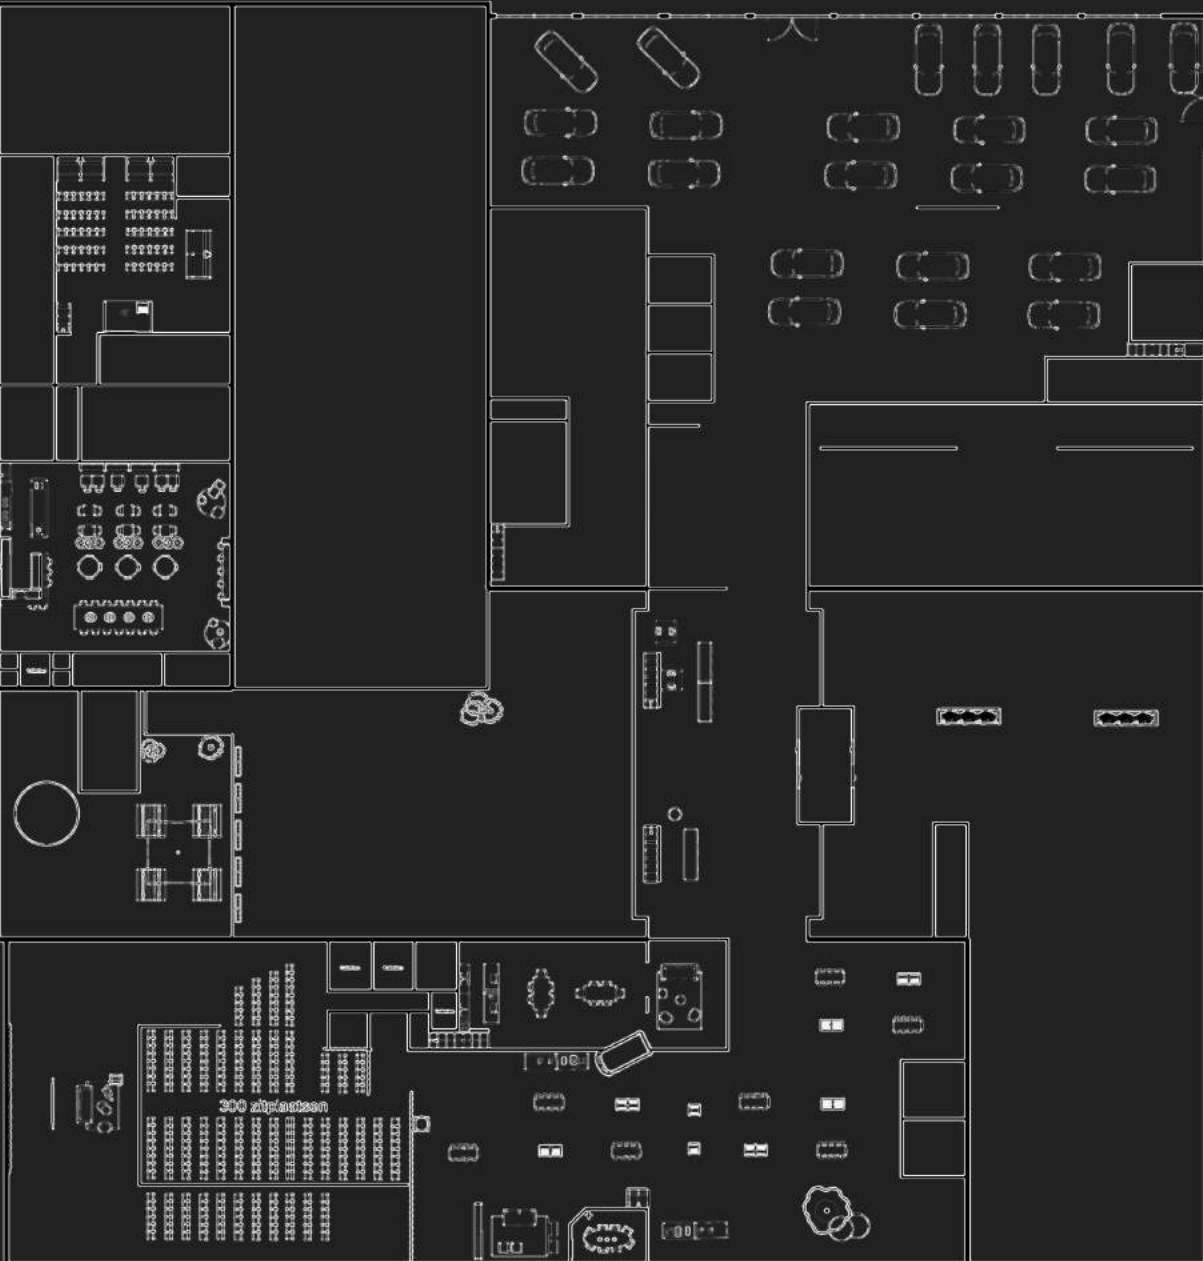

Plattegronden

Capaciteit plenair

Gieterij 120m²
Break-out ruimte

Koffiebar 170m²
Break-out ruimte

4 toiletten

Binnenterrein 700m²

4 toiletten + MIVA

Podium 160m²

Buitenweg
Volvo dealer

Entree
De Tinfabriek

Vide 1e
Break-outs

Smelterij 1200m²

Capaciteit
100 zitplaatsen

Capaciteit
150 zitplaatsen

Capaciteit
200 zitplaatsen

Capaciteit
250 zitplaatsen

Capaciteit
300 zitplaatsen

Capaciteit
350 zitplaatsen

Capaciteit
400 zitplaatsen