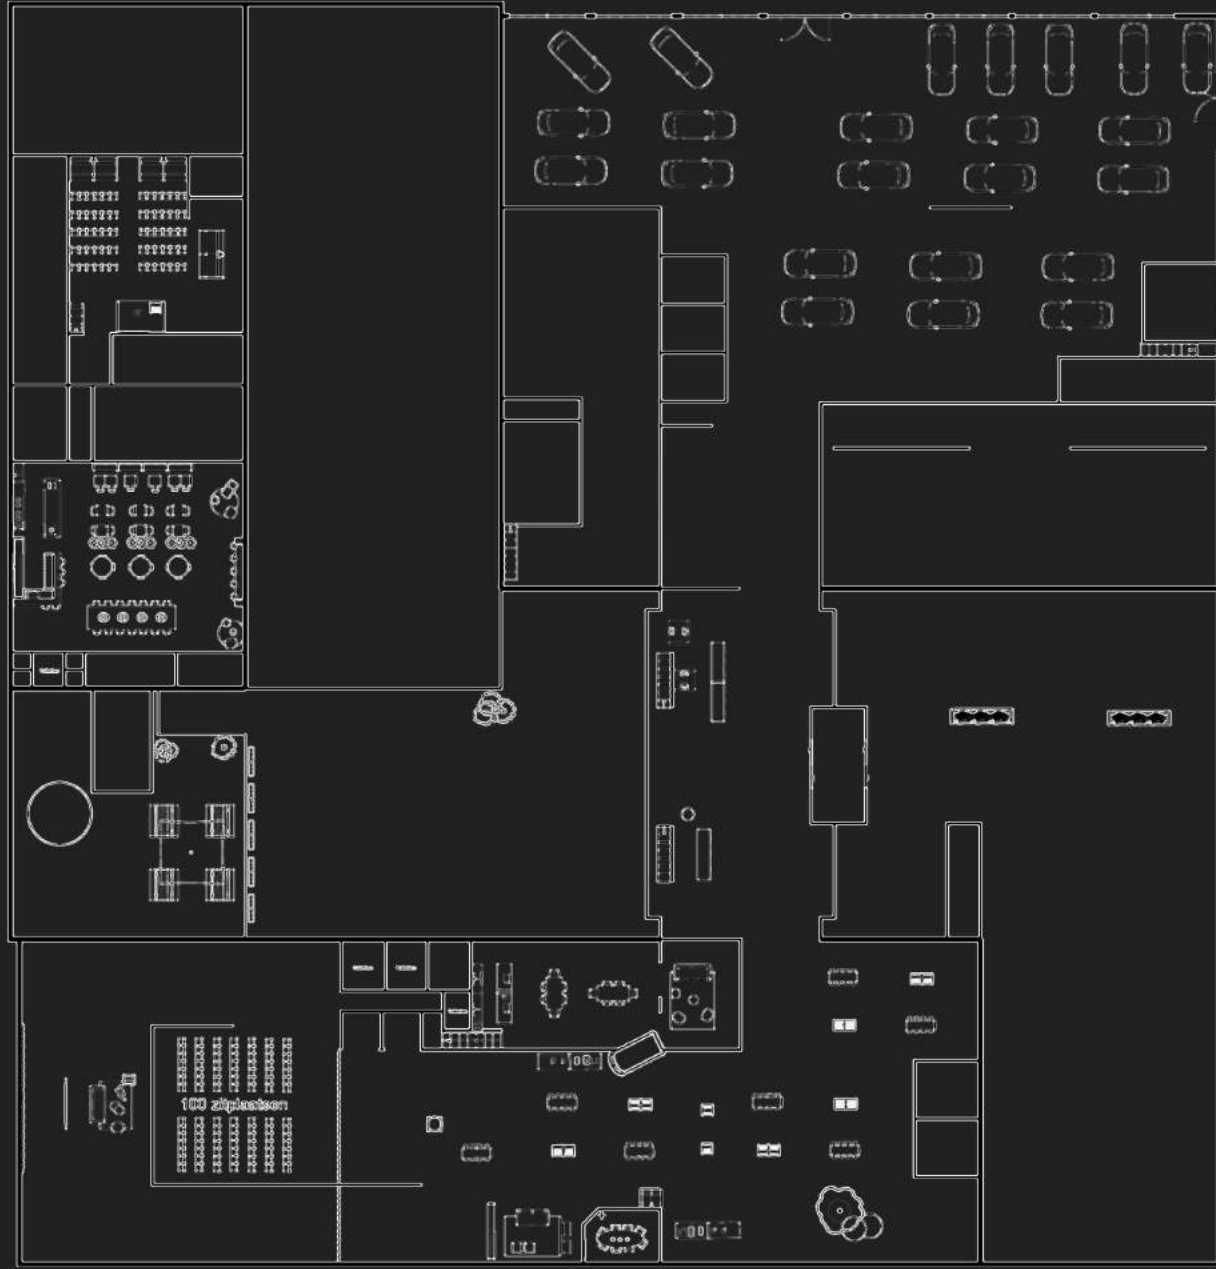

Buitenweg
Volvo dealer

Entree
De Tinfabriek

Vide 1e
Break-outs

Smelterij 1200m²

Capaciteit
100 zitplaatsen

Capaciteit
150 zitplaatsen

Capaciteit
200 zitplaatsen

Capaciteit
250 zitplaatsen

Capaciteit
300 zitplaatsen

Capaciteit
350 zitplaatsen

Capaciteit
400 zitplaatsen