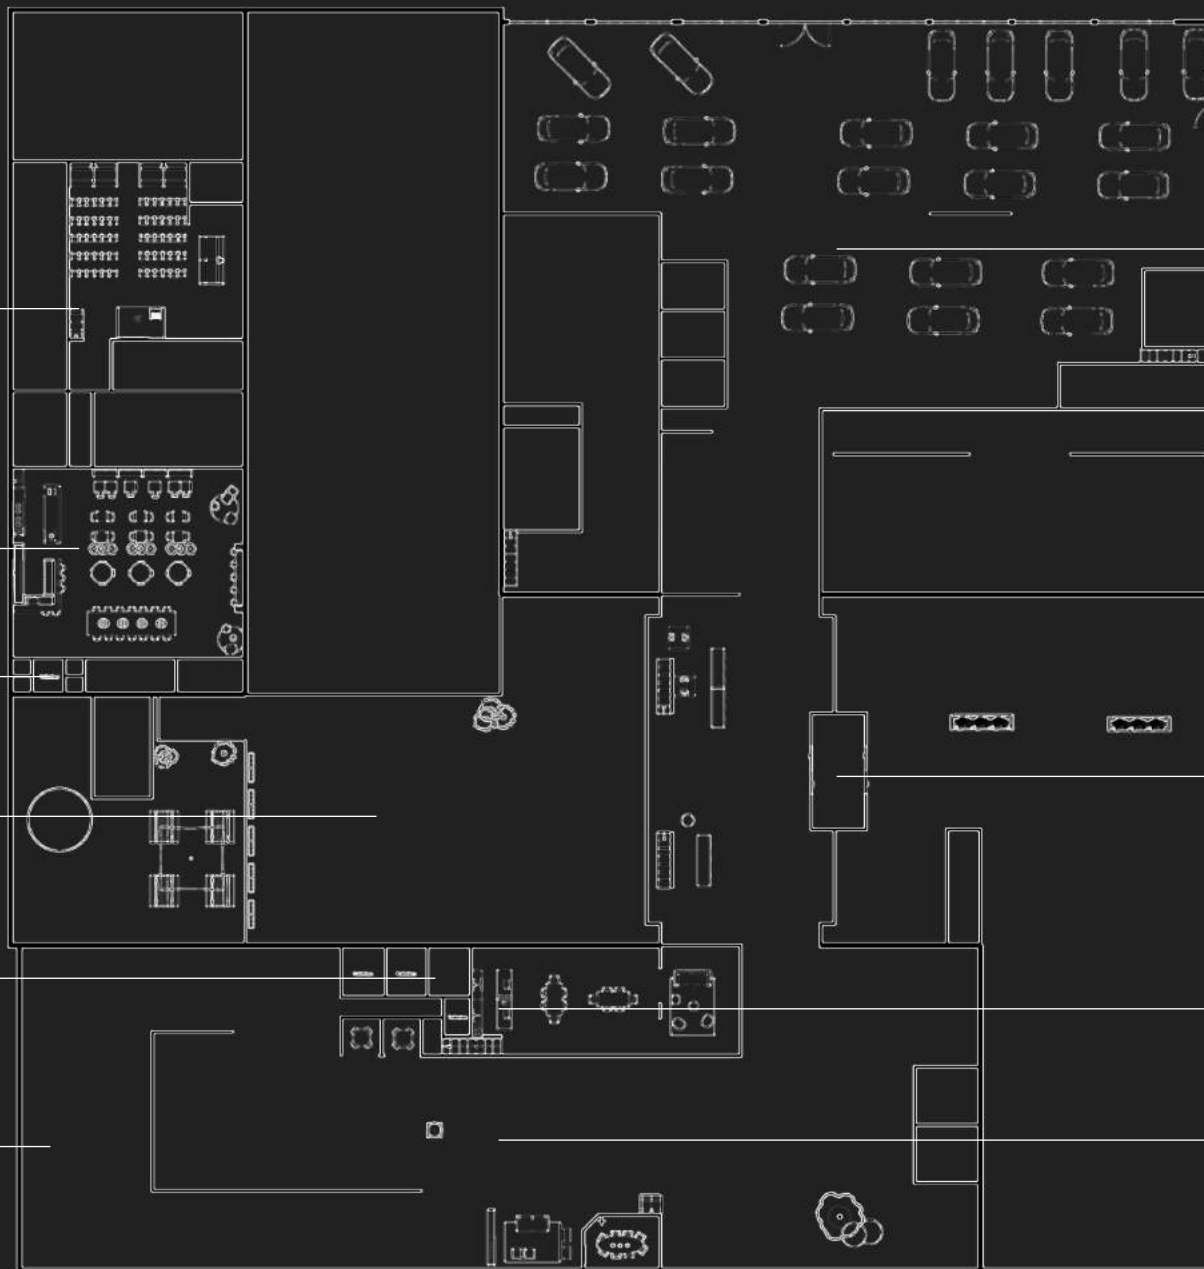

Plattegronden

Capaciteit plenair

Gieterij 120m²
Break-out ruimte

Koffiebar 170m²
Break-out ruimte

4 toiletten

Binnenterrein 700m²

4 toiletten + MIVA

Podium 160m²

Buitenweg
Volvo dealer

Entree
De Tinfabriek

Vide 1e
Break-outs

Smelterij 1200m²

Capaciteit
100 zitplaatsen

Capaciteit
150 zitplaatsen

Capaciteit
200 zitplaatsen

Capaciteit
250 zitplaatsen

Capaciteit
300 zitplaatsen

Capaciteit
350 zitplaatsen

Capaciteit
400 zitplaatsen