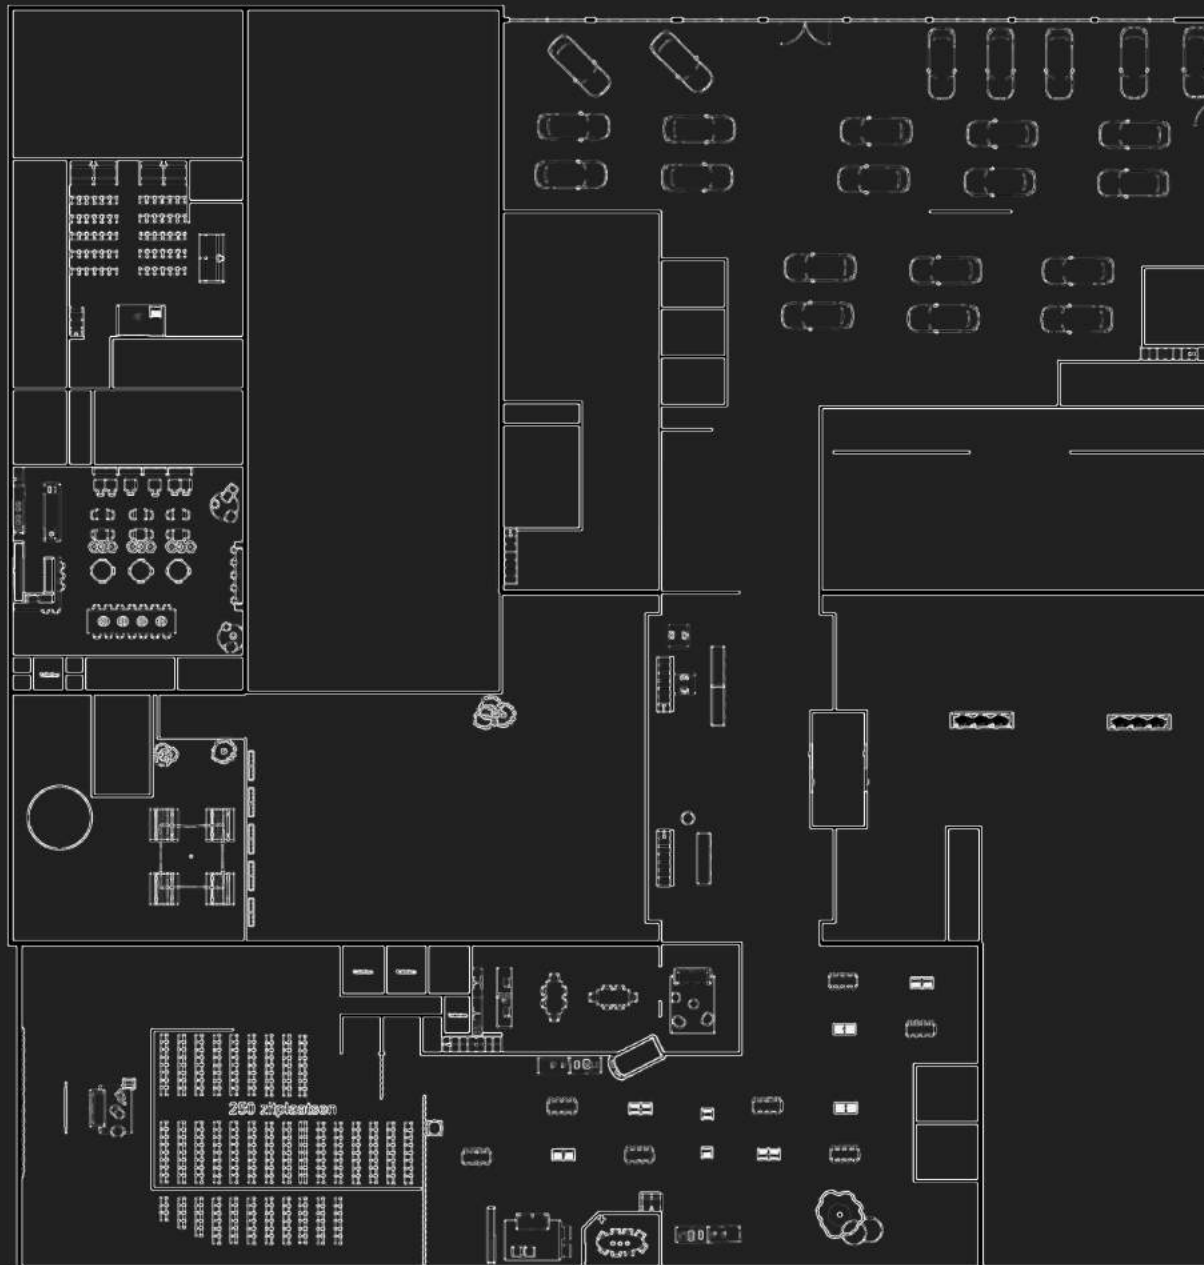

Buitenweg
Volvo dealer

Entree
De Tinfabriek

Vide 1e
Break-outs

Smelterij 1200m²

Capaciteit
100 zitplaatsen

Capaciteit
150 zitplaatsen

Capaciteit
200 zitplaatsen

Capaciteit
250 zitplaatsen

Capaciteit
300 zitplaatsen

Capaciteit
350 zitplaatsen

Capaciteit
400 zitplaatsen