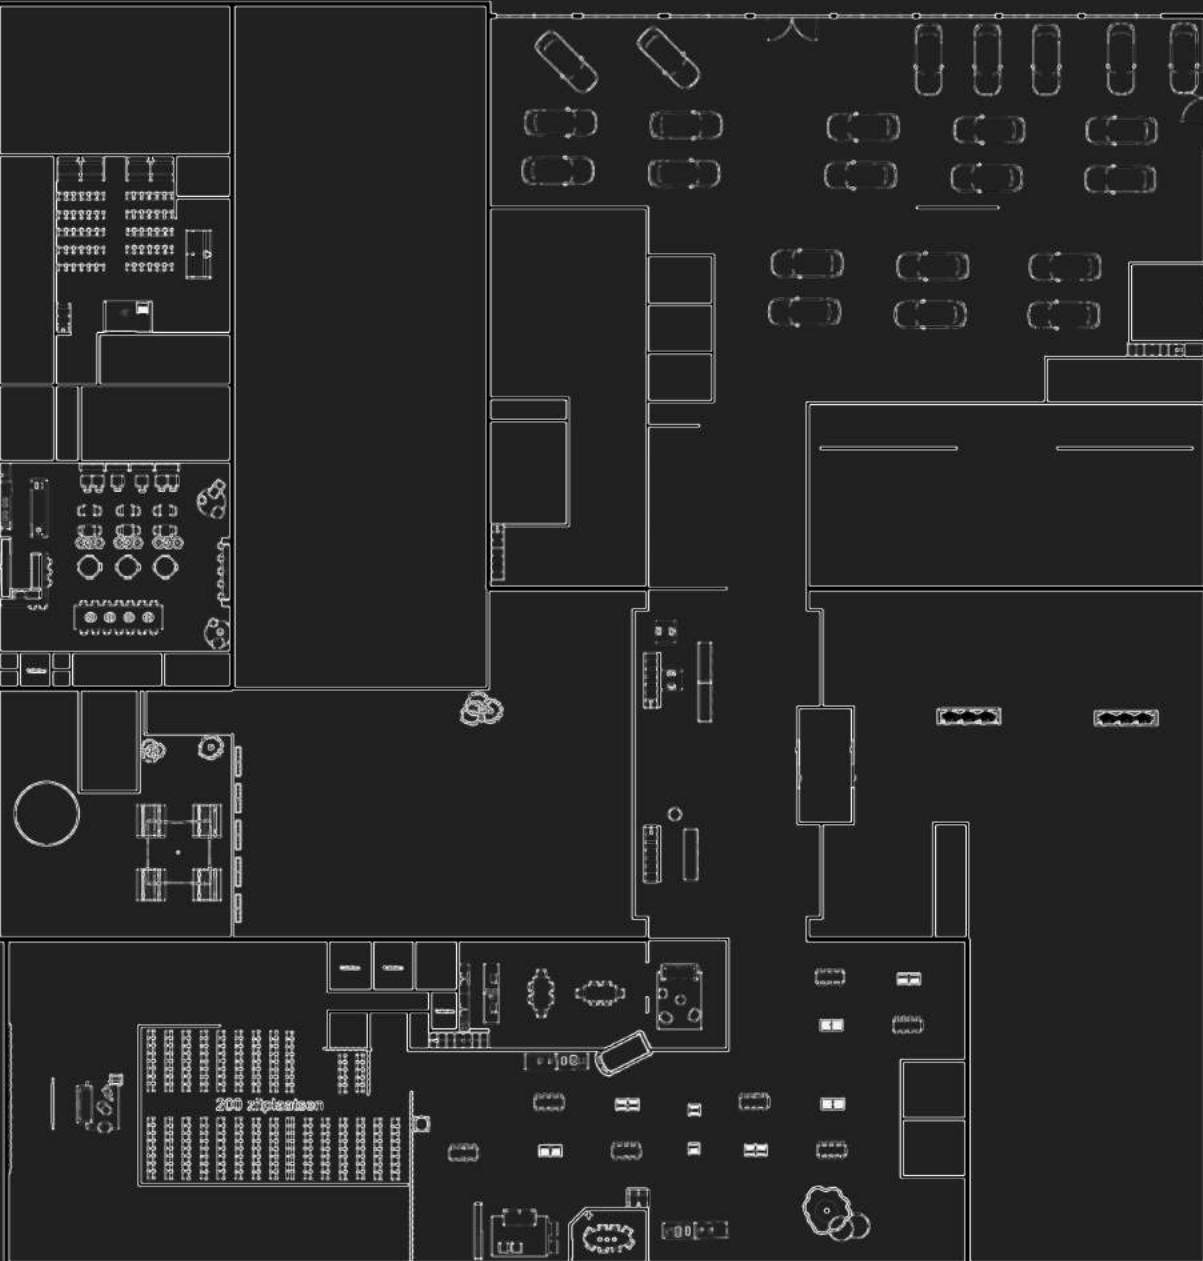

Buitenweg
Volvo dealer

Entree
De Tinfabriek

Vide 1e
Break-outs

Smelterij 1200m²

Capaciteit
100 zitplaatsen

Capaciteit
150 zitplaatsen

Capaciteit
200 zitplaatsen

Capaciteit
250 zitplaatsen

Capaciteit
300 zitplaatsen

Capaciteit
350 zitplaatsen

Capaciteit
400 zitplaatsen