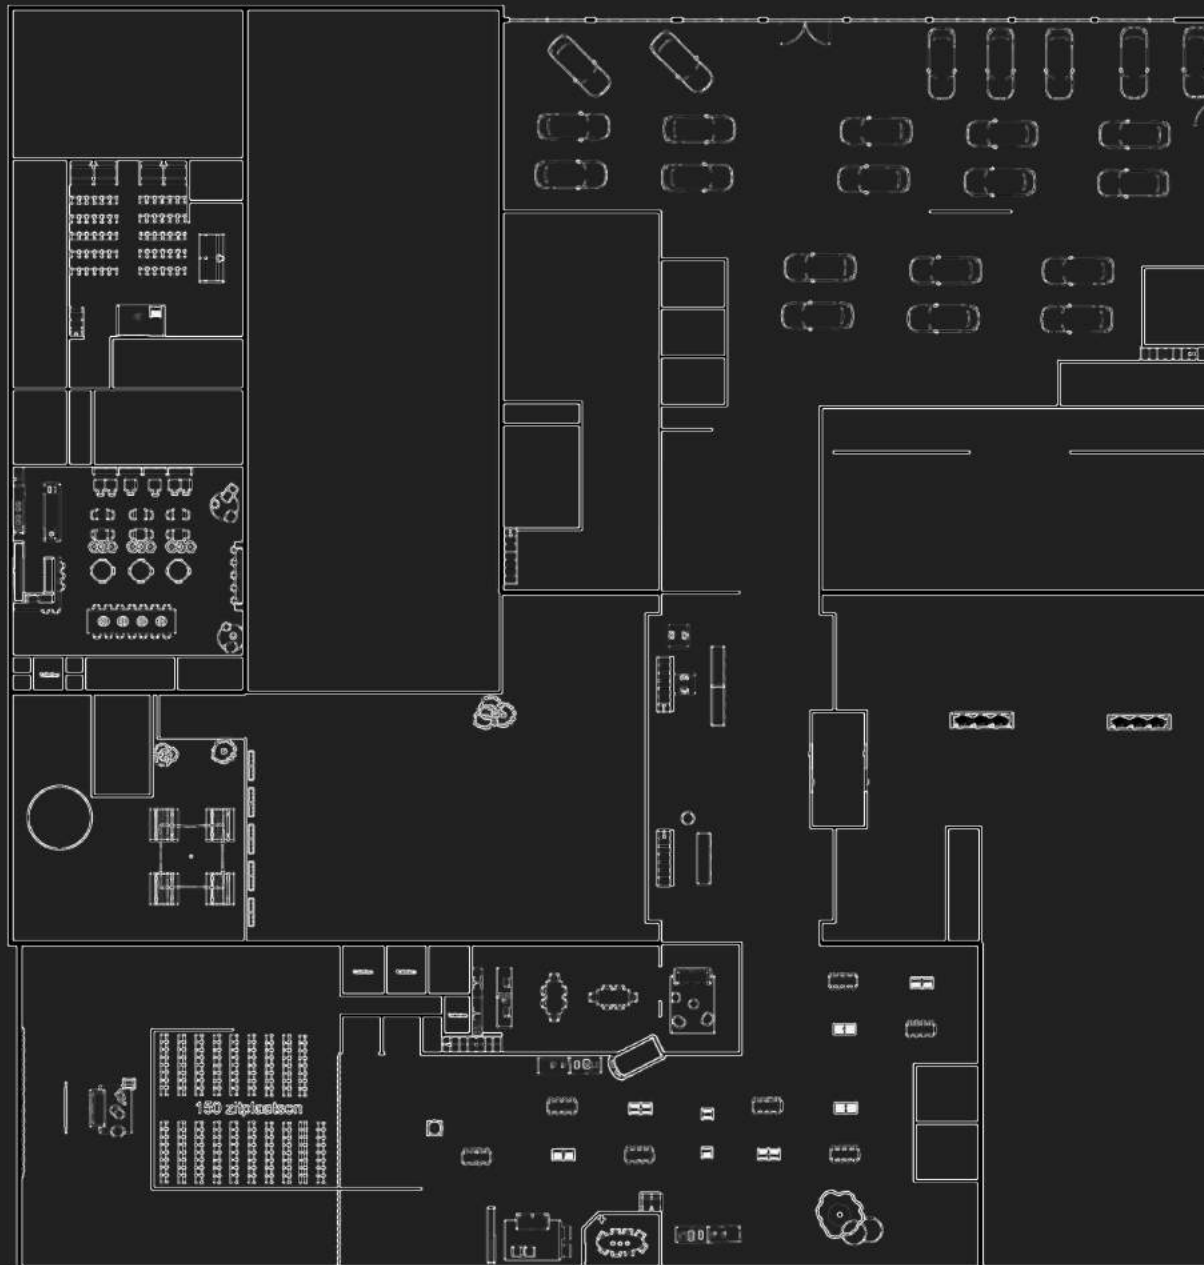

Buitenweg
Volvo dealer

Entree
De Tinfabriek

Vide 1e
Break-outs

Smelterij 1200m²

Capaciteit
100 zitplaatsen

Capaciteit
150 zitplaatsen

Capaciteit
200 zitplaatsen

Capaciteit
250 zitplaatsen

Capaciteit
300 zitplaatsen

Capaciteit
350 zitplaatsen

Capaciteit
400 zitplaatsen