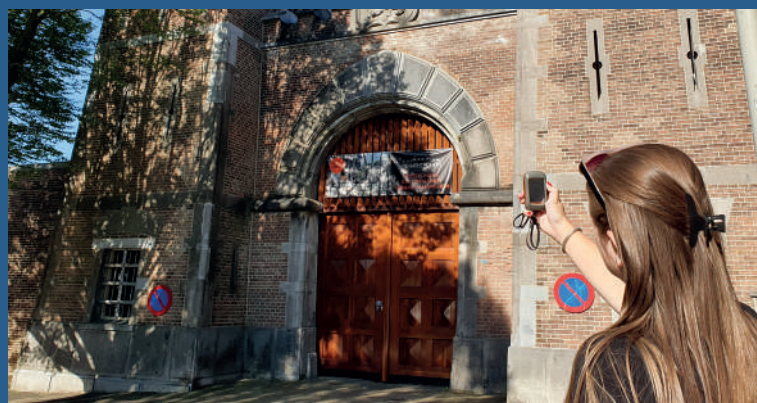

BELEVINGEN

GPS-GAME

Een interactief GPS-spel vol met leuke en uitdagende opdrachten! Start bij de Koepelgevangenis van Arnhem en verken de omgeving van Arnhem tijdens een GPS-tocht van 6 km.

RONDLEIDINGEN

De rondleidingen in de koepelgevangenis worden begeleid door oud bewakers.

U krijgt historie en unieke verhalen terwijl u zich waant in de wondere wereld van de gevangenis.

VR-GAME

Heeft u ooit gefantaseerd over het beroven van een bank en het bemachtigen van miljoenen euro's? Die droom kan nu werkelijkheid worden met onze nieuwe VR Escape Game, hier draait alles om jullie vaardigheden als bankrovers!