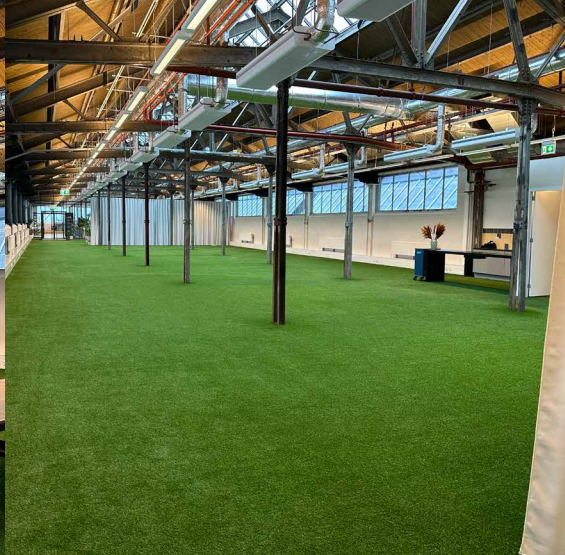

Ga naar rdmnext.nl om te reserveren

RDM

NEXT

The image shows a large, open-plan office space with a high ceiling. The floor is covered in artificial green grass. Numerous black chairs are arranged in rows, facing a black presentation screen. The screen displays the text 'de Loft XL' in white, with 'by RDM NEXT' in orange below it. The room features exposed metal beams, ductwork, and large windows. A long wooden table with black chairs is visible in the background.

de Loft XL
by RDM NEXT

De Loft XL by RDM Next

Perfect voor grotere groepen, break-outs en als aanvulling op de Loft. Host jouw event op deze unieke locatie.

- » Ruimte voor 2-175 personen
- » Op te delen in drie break-outs
- » Inclusief 98" scherm
- » Inclusief mobiele bar
- » Goed bereikbaar met auto en ov

Ga naar rdmnext.nl om te reserveren

Live vanuit de Loft

by RDM NEXT

“Prettige werksfeer. Duidelijke uitleg. Tijd om te oefenen. Kennis van zaken”

Live vanuit de Loft

Voor zowel interactieve livestreams als hybride events kan je in de Loft van RDM Next terecht.