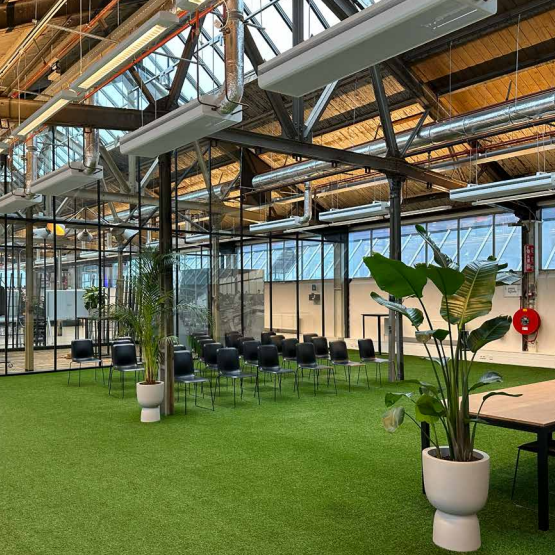

Ga naar rdmnext.nl om te reserveren

RDM

NEXT

The image shows a large, open-plan office space with a high ceiling. The floor is covered in artificial green grass. Numerous black chairs are arranged in rows, facing a black presentation screen. The screen displays the text 'de Loft XL' in white, with 'by RDM NEXT' in orange below it. The room features exposed metal beams, ductwork, and large windows. A long wooden table with black chairs is visible in the background.

de Loft XL
by RDM NEXT

De Loft XL by RDM Next

Perfect voor grotere groepen, break-outs en als aanvulling op de Loft. Host jouw event op deze unieke locatie.

- » Ruimte voor 2-175 personen
- » Op te delen in drie break-outs
- » Inclusief 98" scherm
- » Inclusief mobiele bar
- » Goed bereikbaar met auto en ov

Ga naar rdmnext.nl om te reserveren

Live vanuit de Loft

by RDM NEXT

“Prettige werksfeer. Duidelijke uitleg. Tijd om te oefenen. Kennis van zaken”

Live vanuit de Loft

Voor zowel interactieve livestreams als hybride events kan je in de Loft van RDM Next terecht.