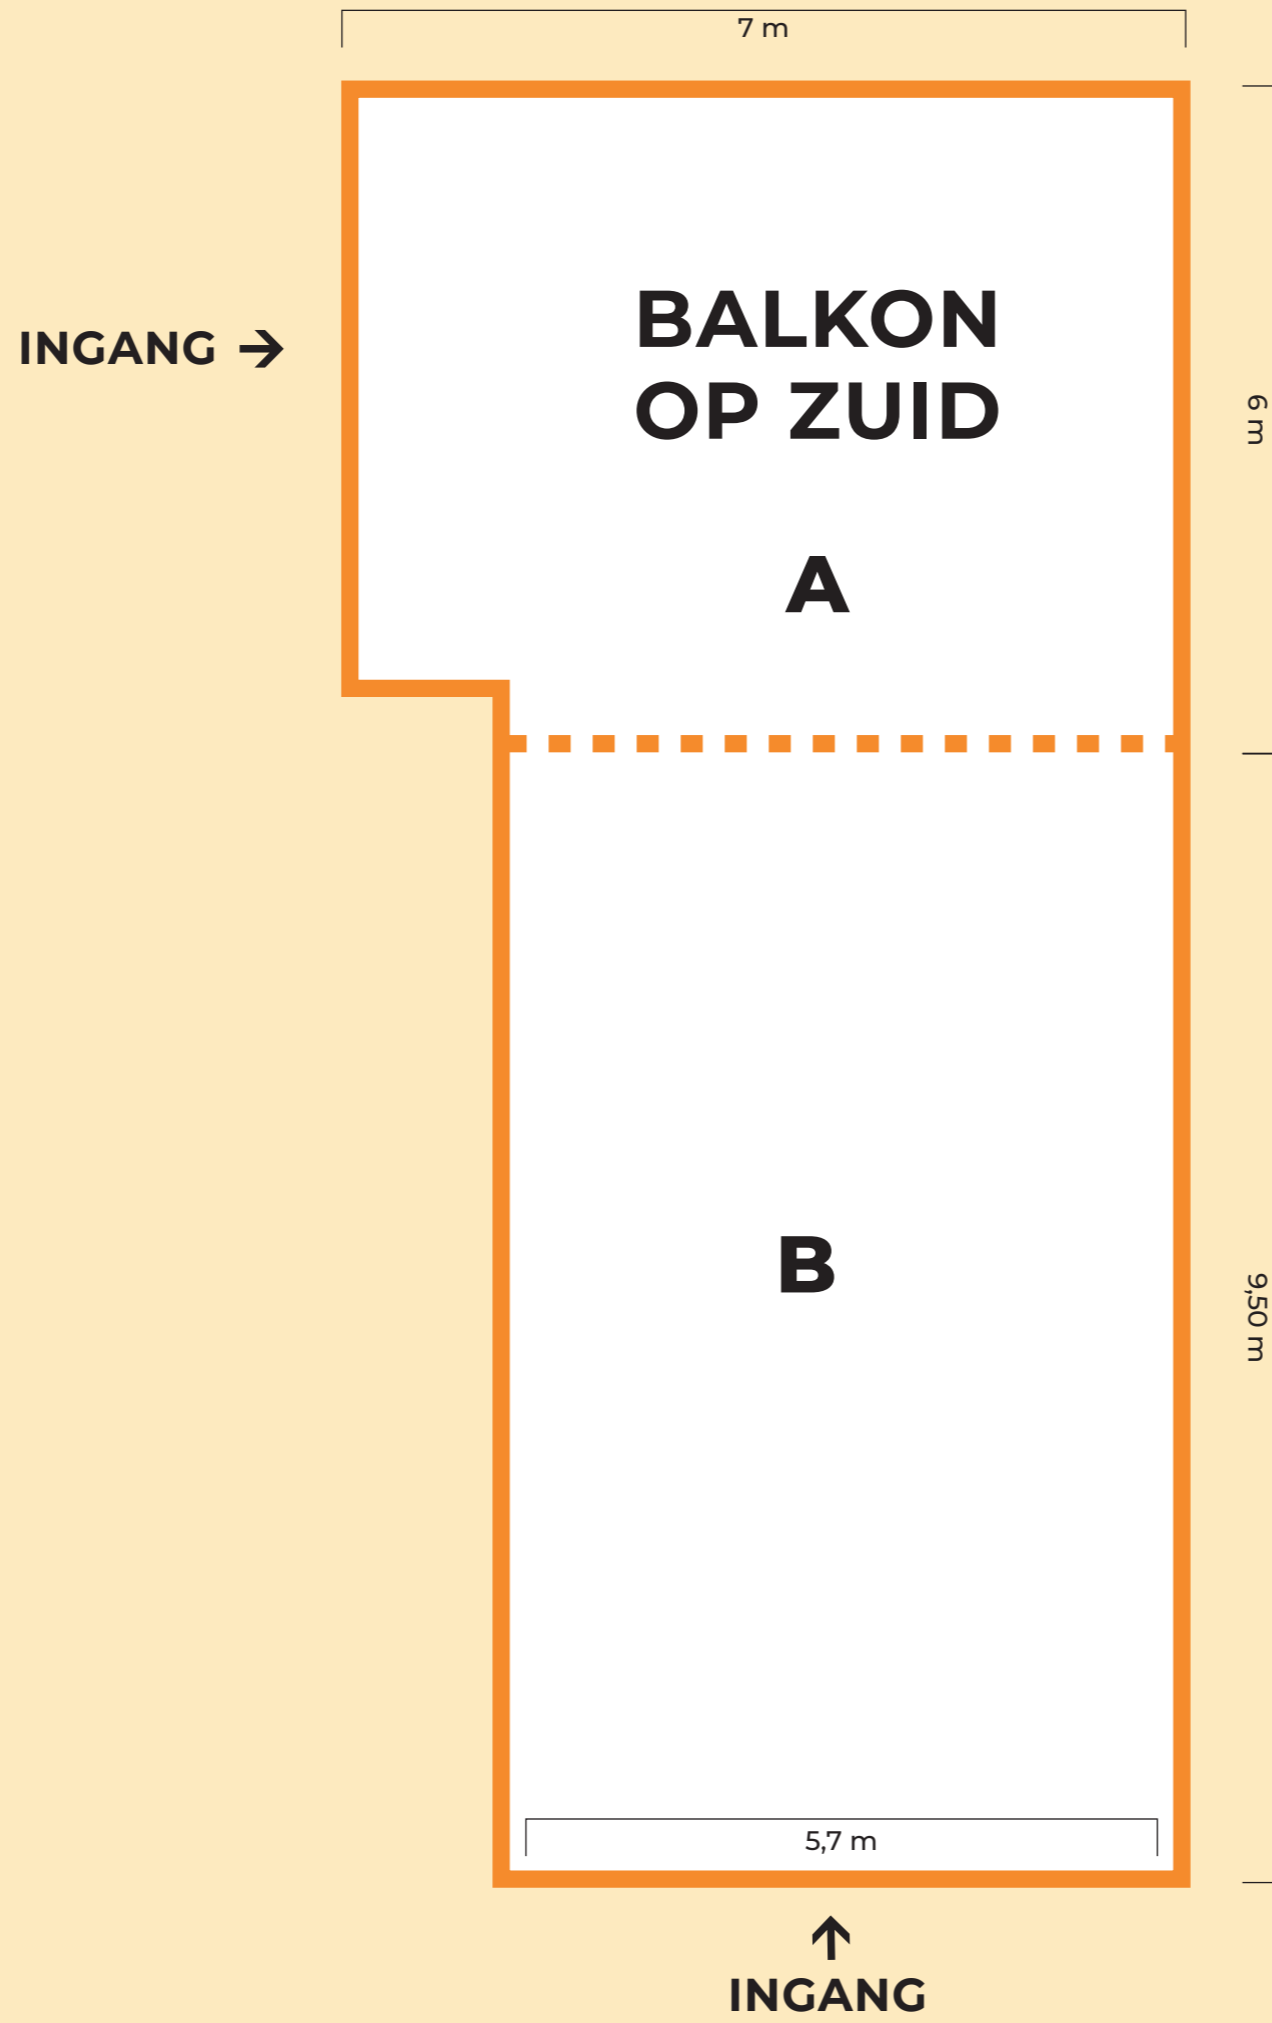

## Capaciteit Zaal Z

Capaciteit:  
**max. 80 losse stoelen**

Staanplaatsen:  
**80**

Verhuur:  
**in overleg**

Podium bouwen mogelijk  
**6 x 6 meter, 40 cm hoog**

Eerste verdieping

## Studio Doro

Verhuur:  
**in overleg**

Oppervlakte:  
**133 m<sup>2</sup>**

Eerste verdieping

## Balkon op zuid

Verhuur:  
**in overleg**

Oppervlakte:  
**82 m<sup>2</sup>**

Flexibele wand:  
**deelbaar in 2 ruimtes**  
**A (1/3) en B (2/3)**