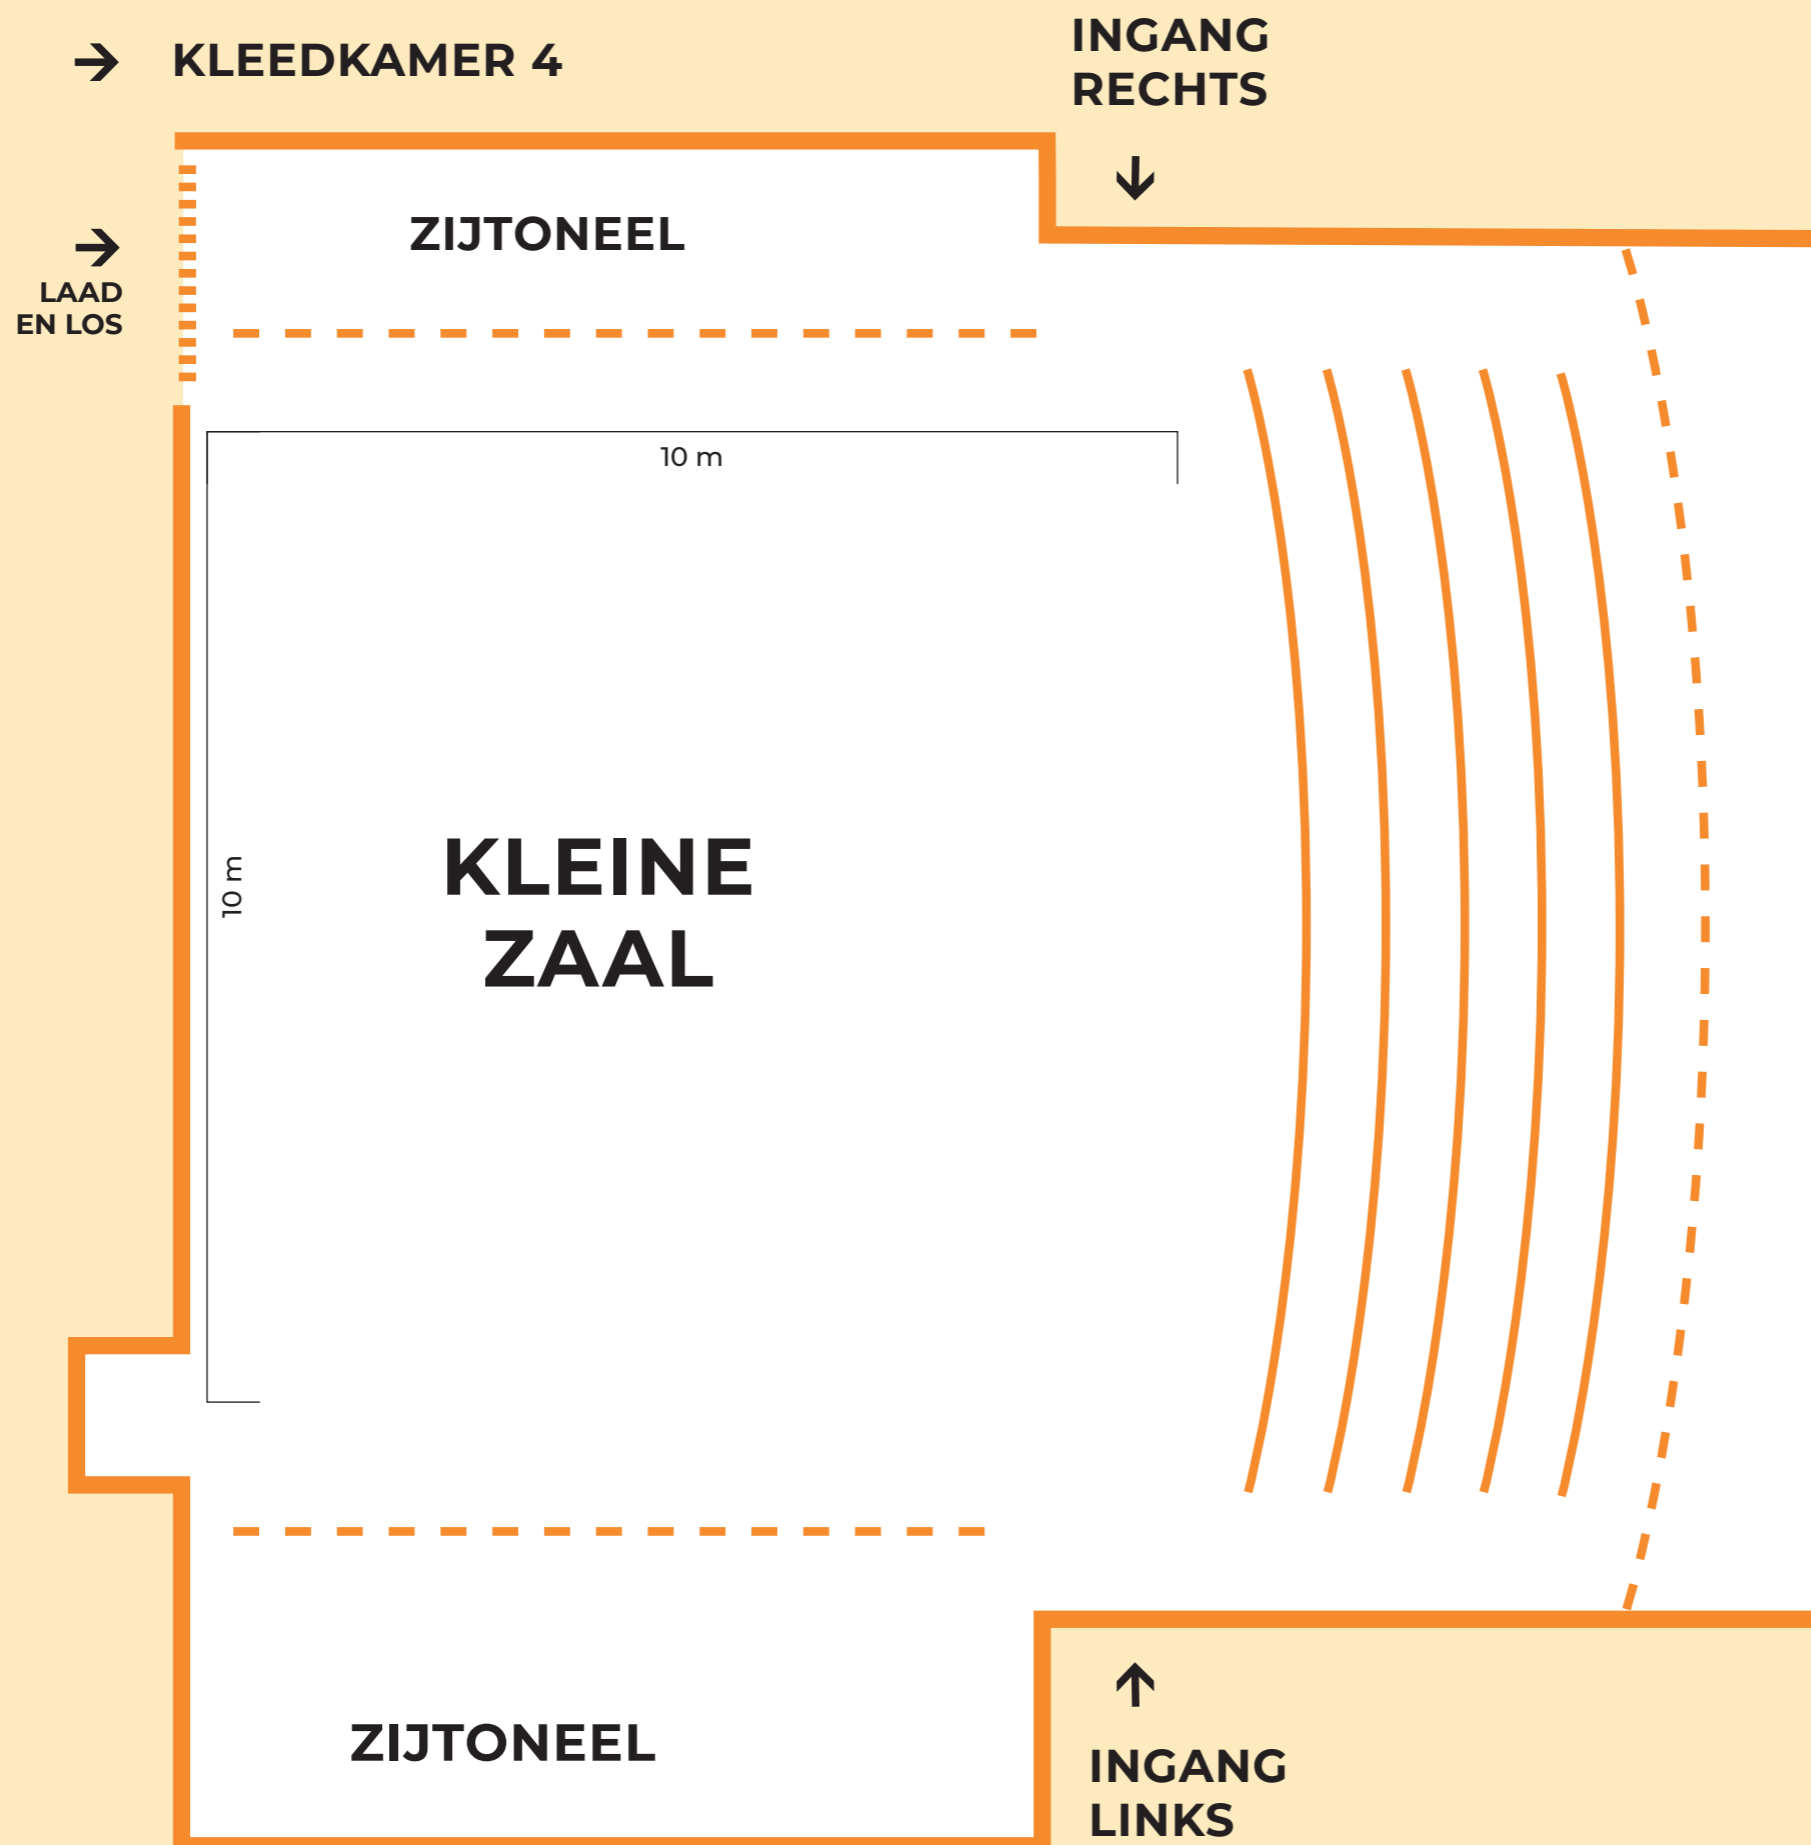

Begane grond

Capaciteit Kleine Zaal

Capaciteit:
250 zitplaatsen

Staanplaatsen:
350

Verhuur:
in overleg