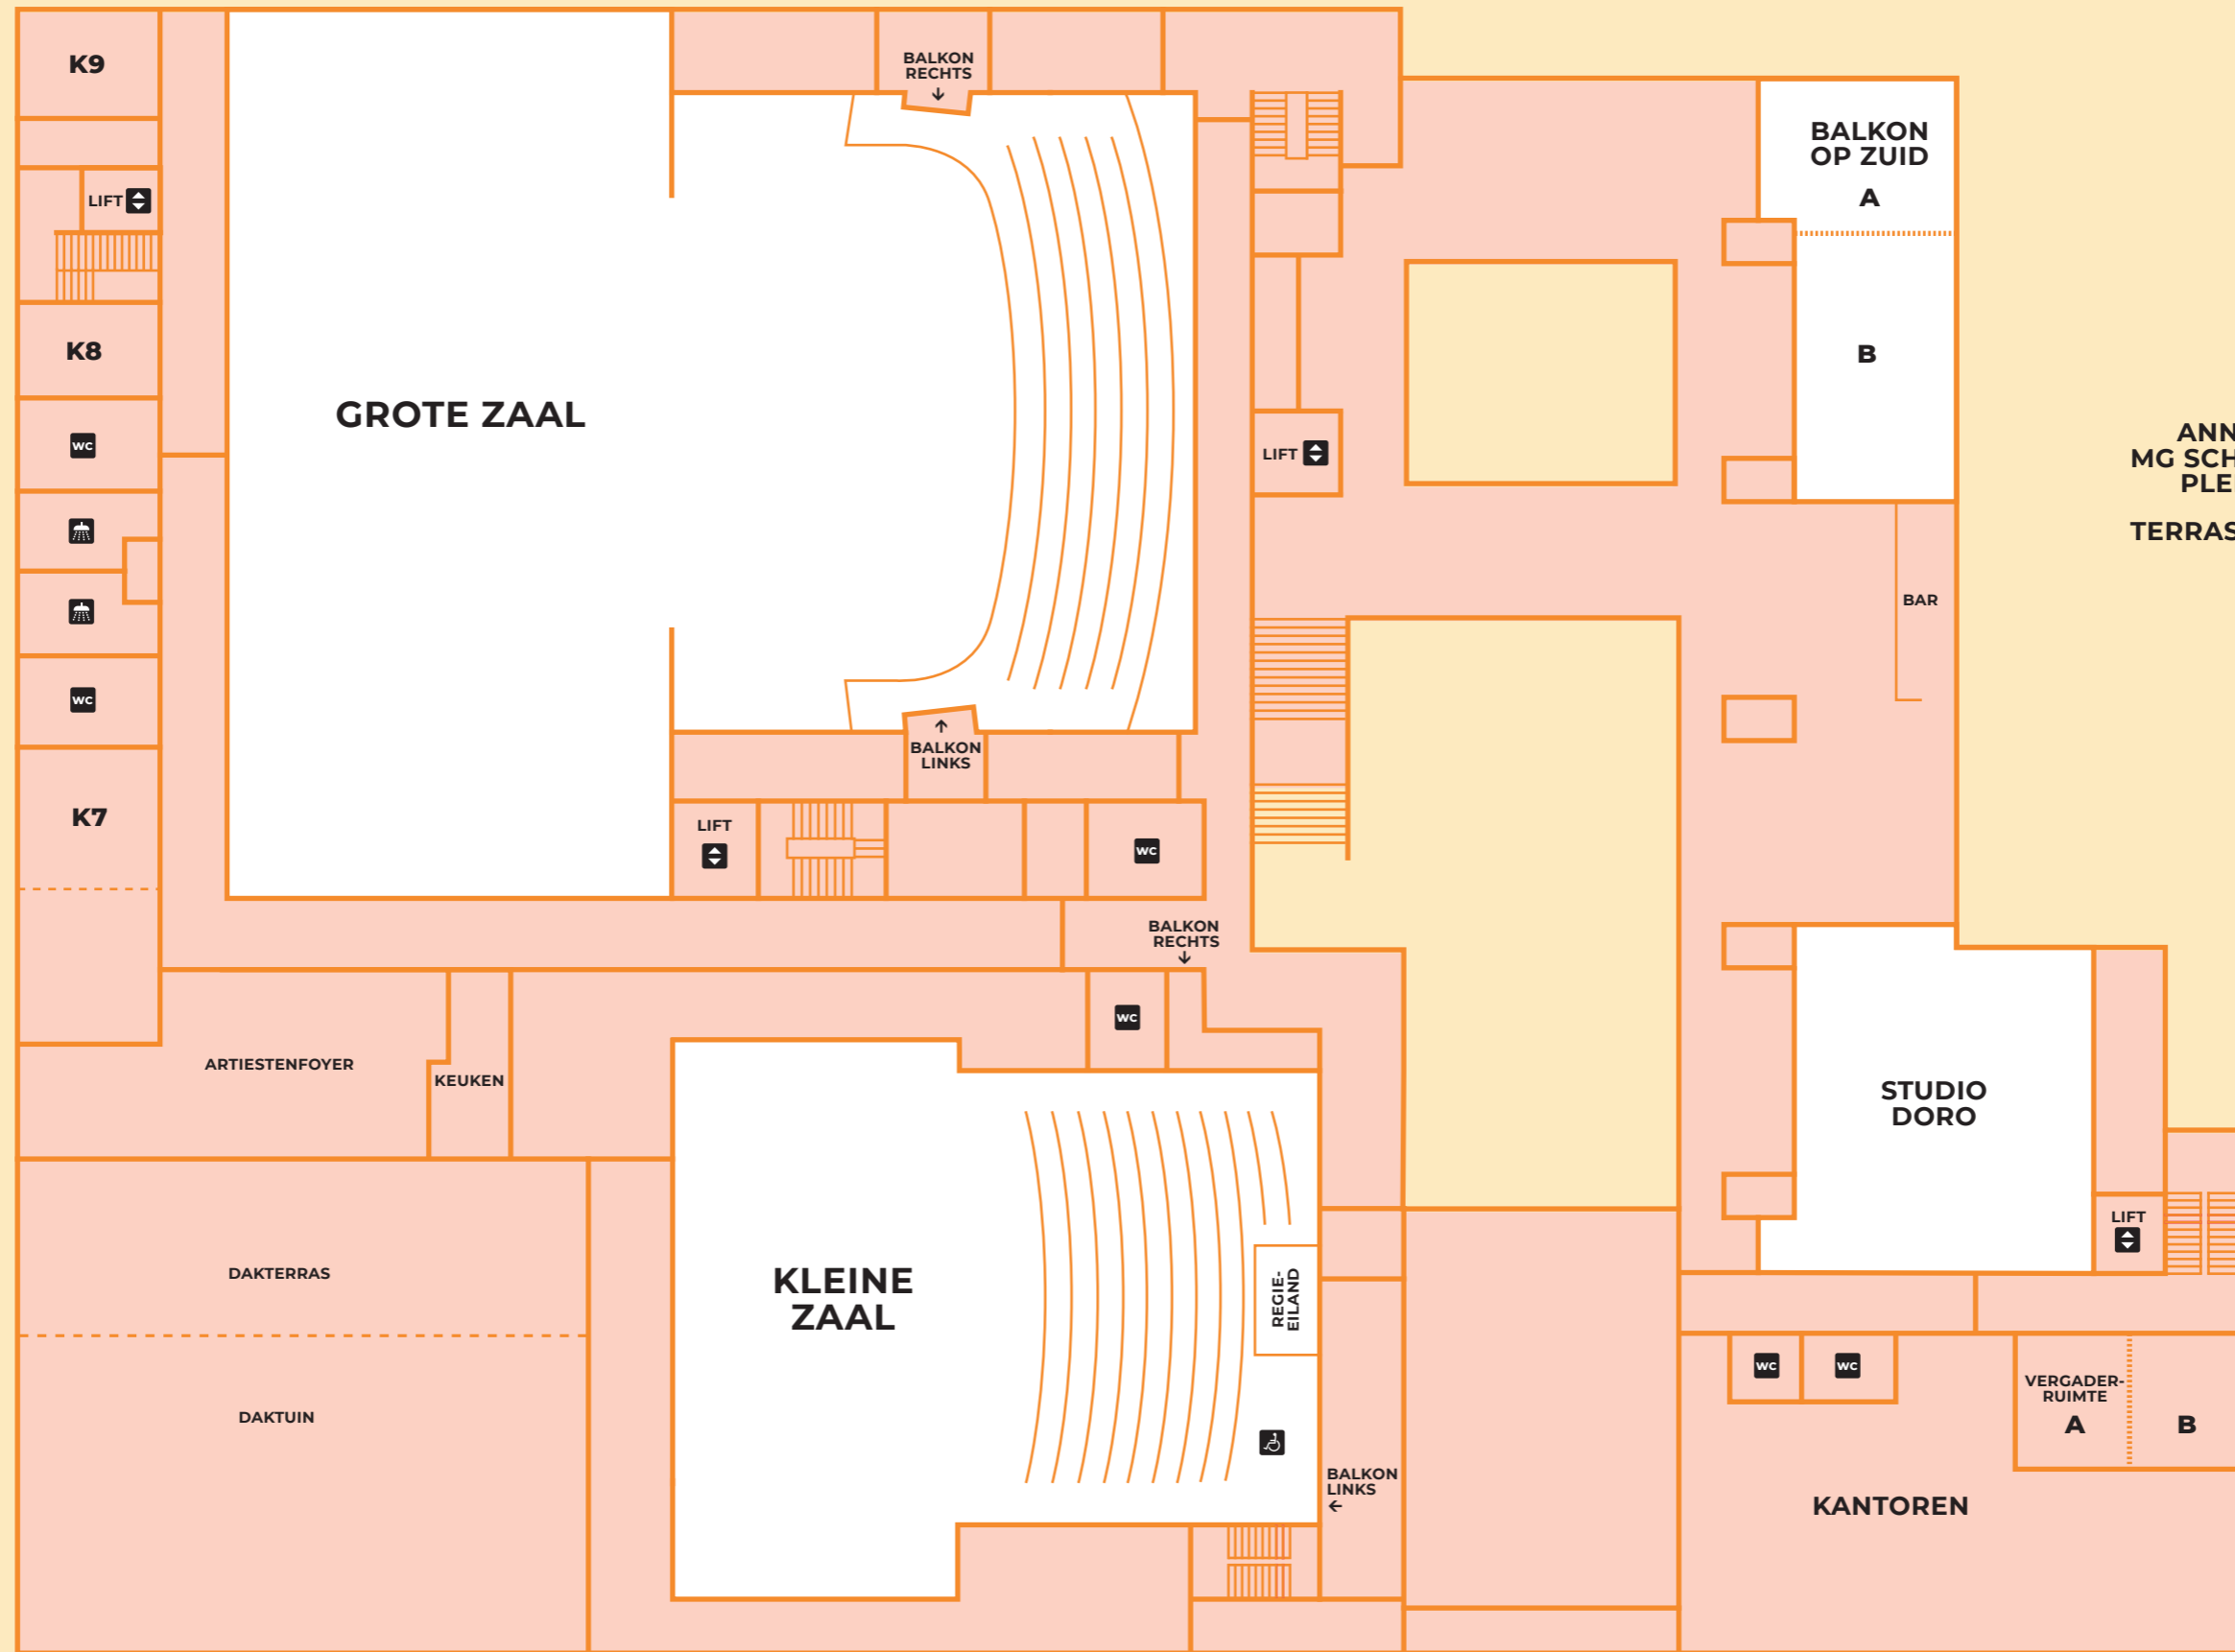

GOOILANDSINGEL

Begane grond

ANNIE MG SCHMIDT PLEIN  
TERRAS ZED

- LEGENDA**
- TE VERHUREN RUITES
  - TOILET
  - DOUCHE
  - TOILET INVALIDEN
  - LIFT
  - PARKING Q-PARK
  - METRO ZUIDPLEIN
  - KLEEDKAMERS

**P** Q-PARK

**M** METRO ZUIDPLEIN / BUSSTATION

GOOILANDSINGEL

Eerste verdieping

ANNIE  
MG SCHMIDT  
PLEIN  
TERRAS ZED

**LEGENDA**

- TE VERHUREN RUITES
- TOILET
- DOUCHE
- TOILET INVALIDEN
- LIFT
- PARKING Q-PARK
- METRO ZUIDPLEIN
- KLEEDKAMERS

## Capaciteit Zaal Z

Capaciteit:  
**max. 80 losse stoelen**

Staanplaatsen:  
**80**

Verhuur:  
**in overleg**

Podium bouwen mogelijk  
**6 x 6 meter, 40 cm hoog**

Eerste verdieping