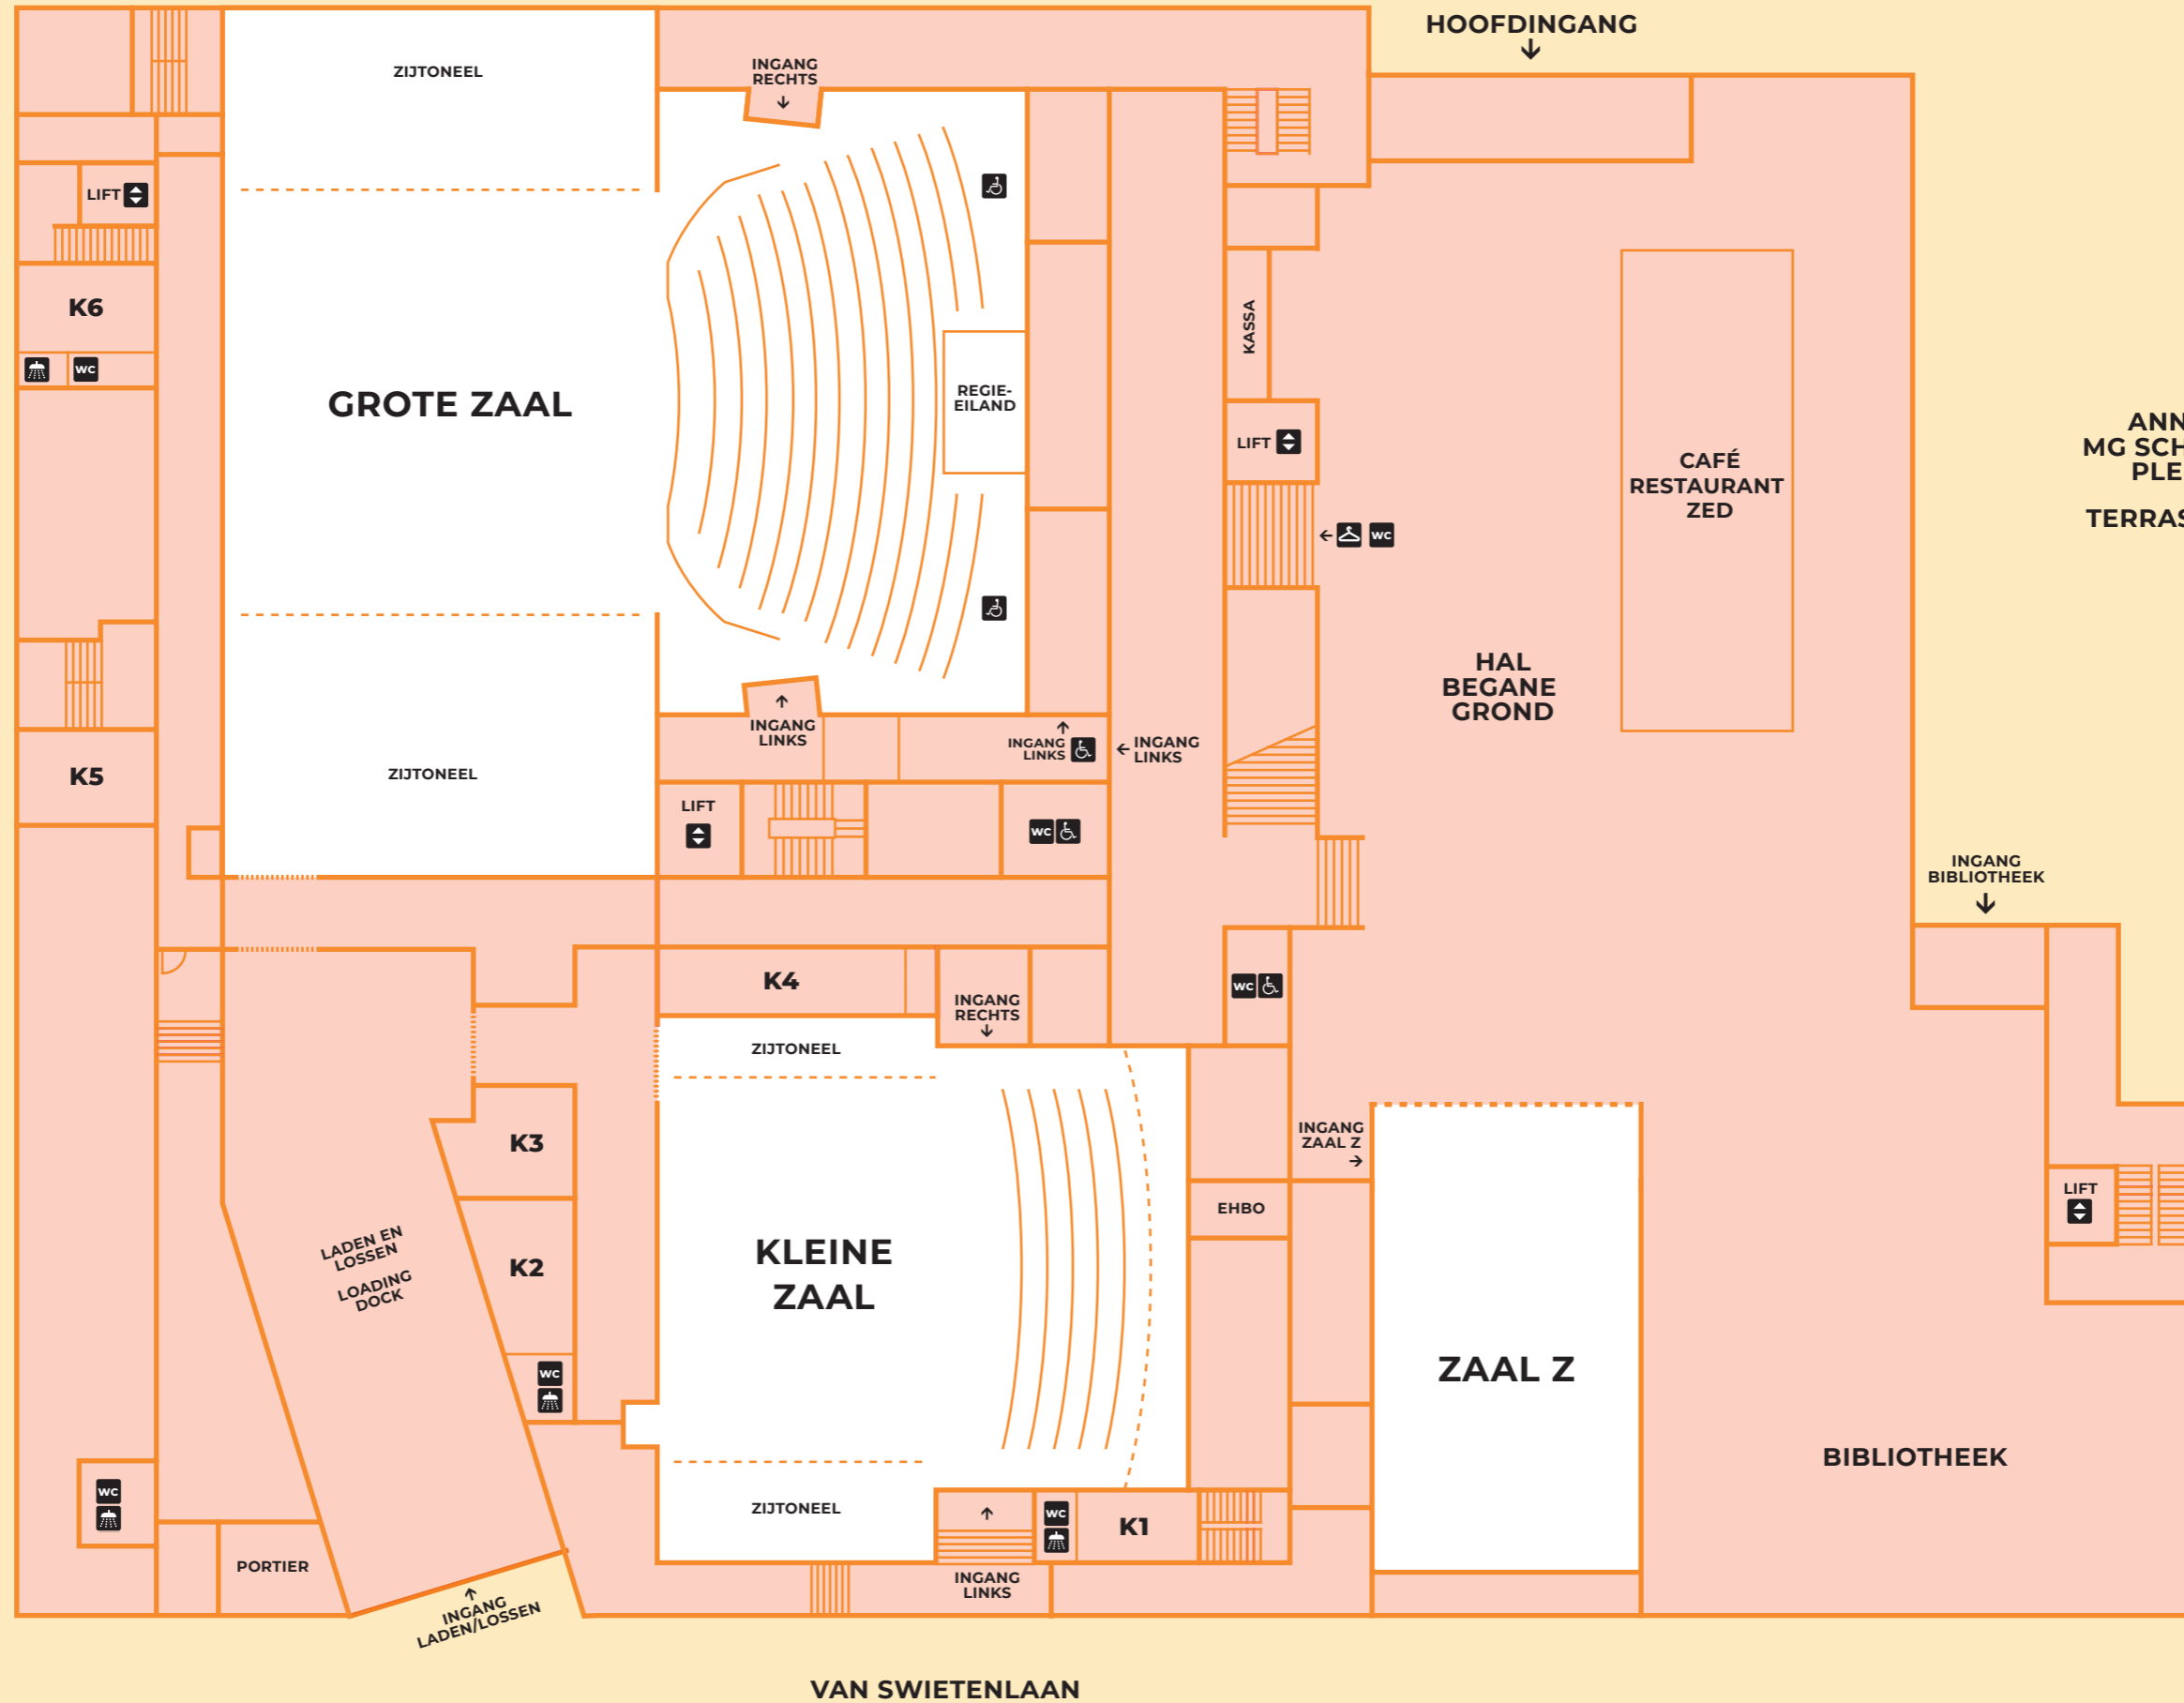

GOOILANDSINGEL

Begane grond

ANNIE MG SCHMIDT PLEIN  
TERRAS ZED

- LEGENDA**
- TE VERHUREN RUITES
  - TOILET
  - DOUCHE
  - TOILET INVALIDEN
  - LIFT
  - PARKING Q-PARK
  - METRO ZUIDPLEIN
  - KLEEDKAMERS

**P** Q-PARK

**M** METRO ZUIDPLEIN / BUSSTATION

GOOILANDSINGEL

Eerste verdieping

ANNIE  
MG SCHMIDT  
PLEIN  
TERRAS ZED

**LEGENDA**

- TE VERHUREN RUITES
- TOILET
- DOUCHE
- TOILET INVALIDEN
- LIFT
- PARKING Q-PARK
- METRO ZUIDPLEIN
- KLEEDKAMERS

## Capaciteit Zaal Z

Capaciteit:  
**max. 80 losse stoelen**

Staanplaatsen:  
**80**

Verhuur:  
**in overleg**

Podium bouwen mogelijk  
**6 x 6 meter, 40 cm hoog**

Eerste verdieping

## Studio Doro

Verhuur:  
**in overleg**

Oppervlakte:  
**133 m<sup>2</sup>**

Eerste verdieping