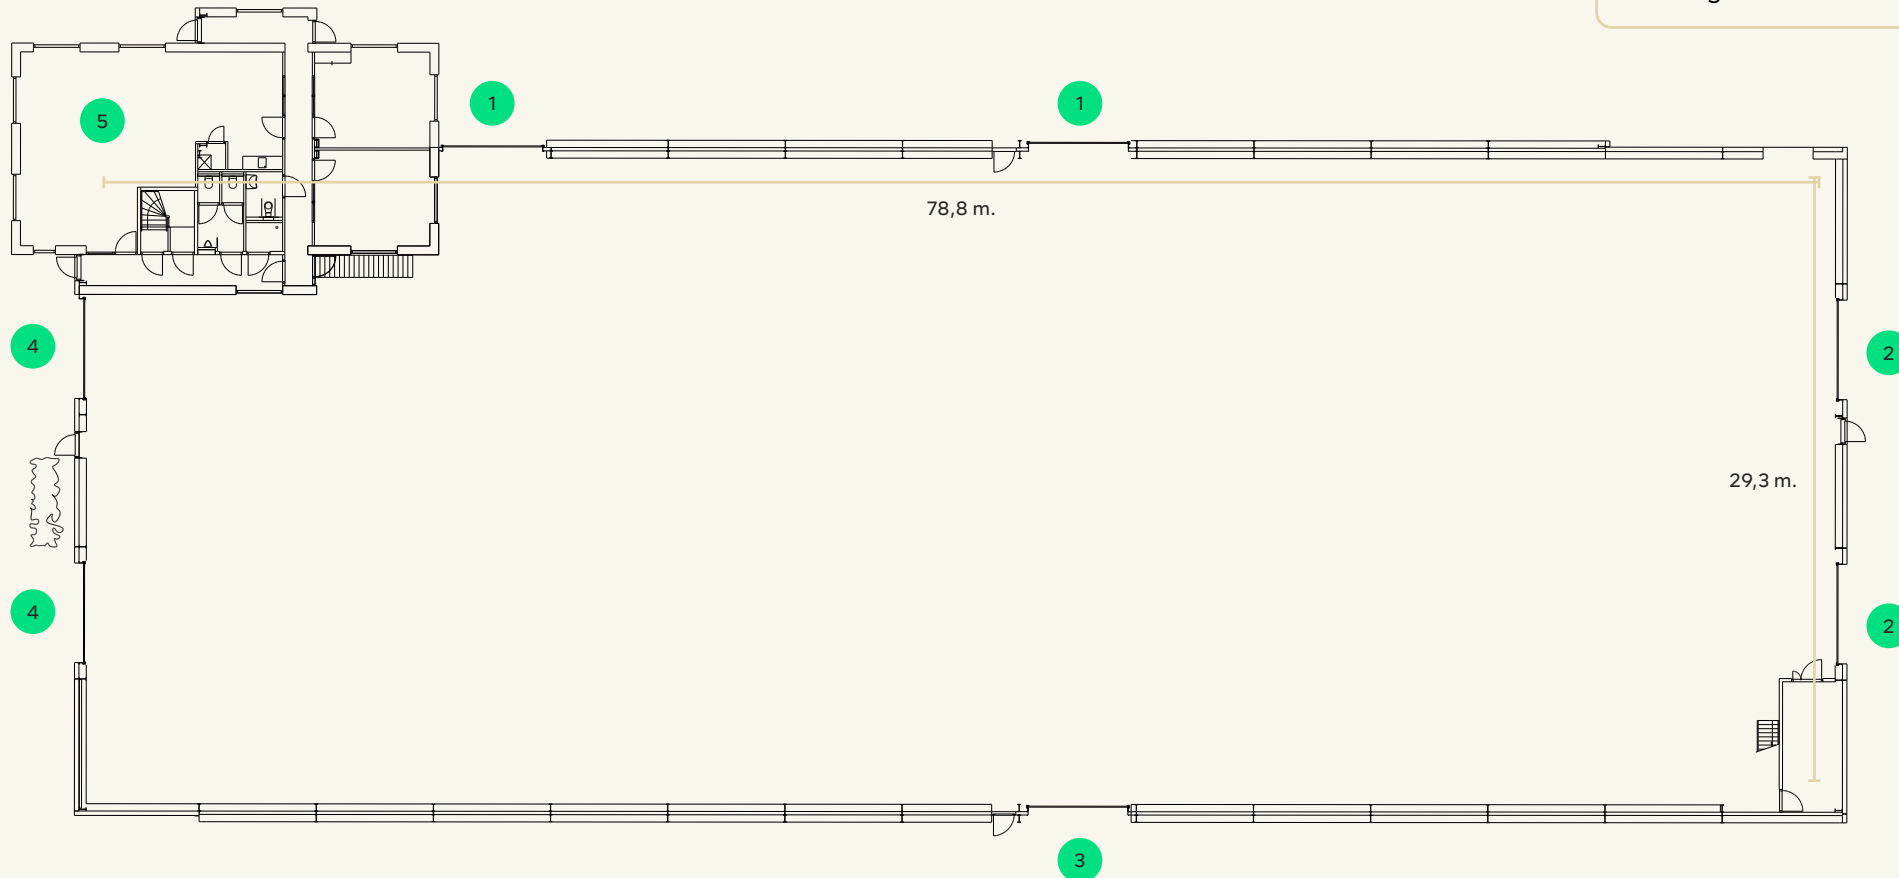

## In een notendop

Flexibele locatie van 2.190 m<sup>2</sup>

Robuuste, industriële uitstraling

Grote bomen (tot 12 meter) als sfeermakers

Loadingdocks voor een soepele opbouw

- 1 Ingang vanaf Loods 1
- 2 Doorloop naar Buitenplaats
- 3 Nooduitgang
- 4 Doorloop naar Buitenplaats
- 5 Kantoor & crew-ruimte