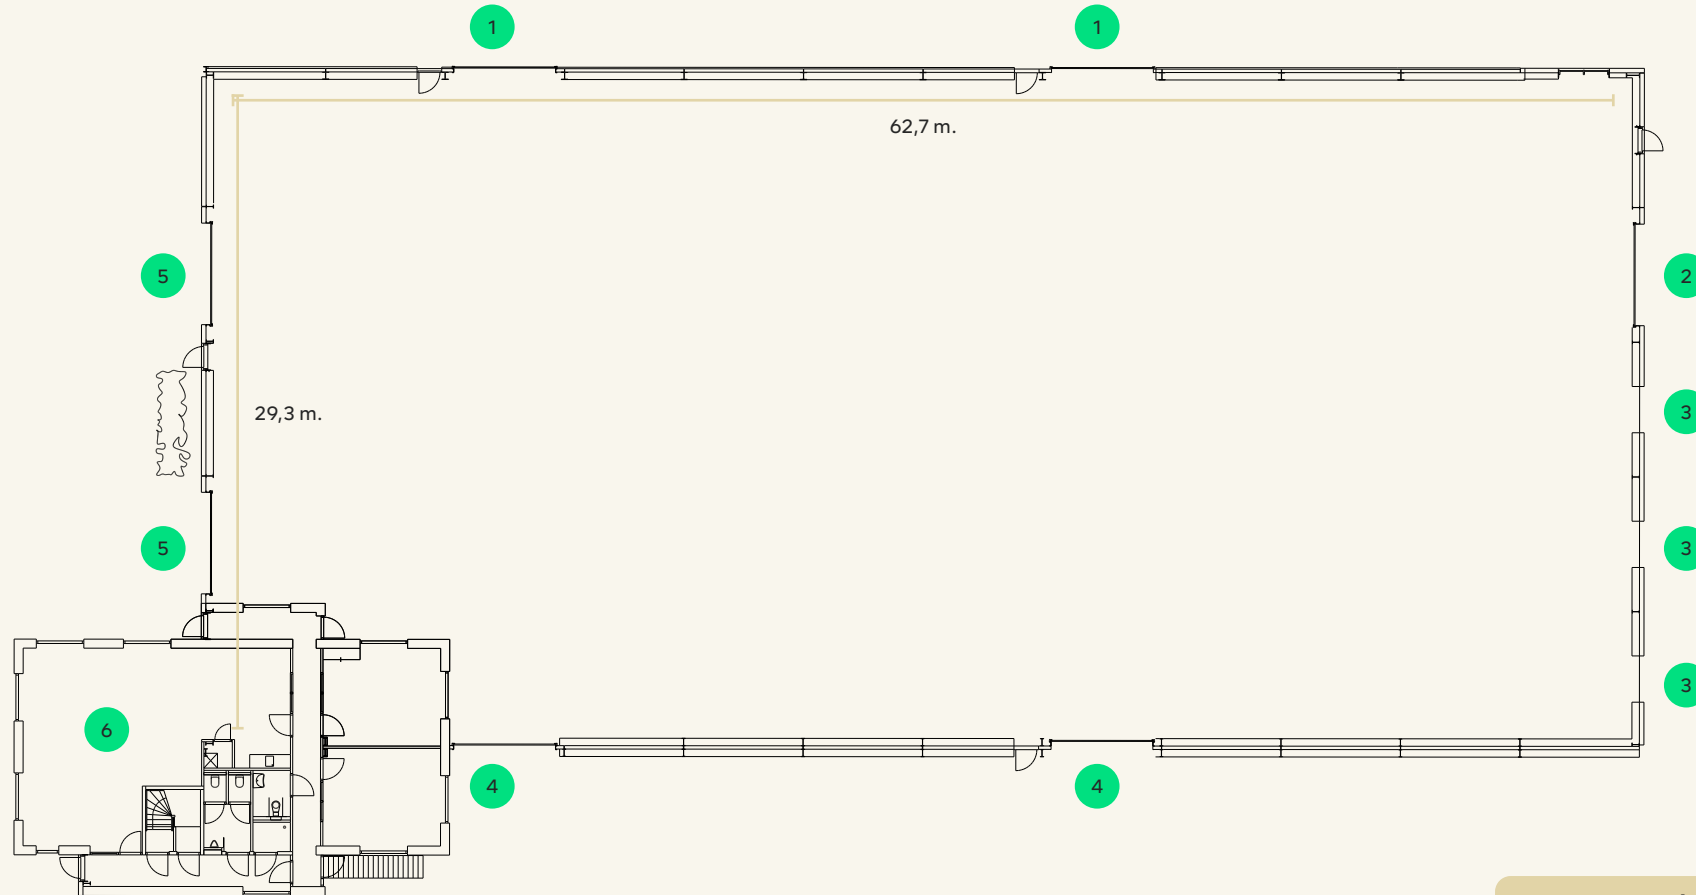

Loods 1

Meer informatie over stroom en wateraansluitingen nodig? Vraag het ons

1. 1 Ingang vanaf Industriële hal
2. 2 Doorloop naar Buitenplaats
3. 3 Dockshelters
4. 4 Doorloop naar Loods 2
5. 5 Doorloop naar Buitenplaats
6. 6 Kantoor & crew-ruimte

In een notendop

- Flexibele locatie van 1.770 m²
- Robuuste, industriële uitstraling
- Grote bomen (tot 12 meter) als sfeermakers
- Loadingdocks voor een soepele opbouw