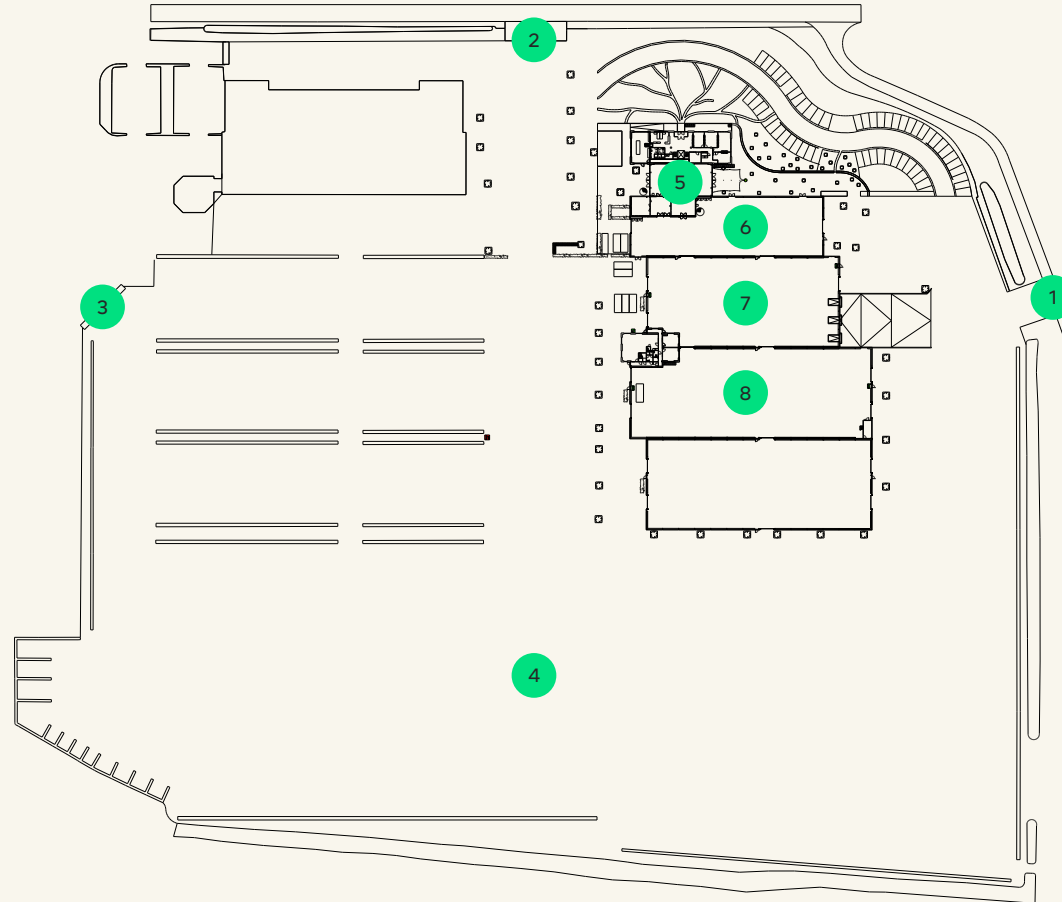

# Buitenplaats

- 1 Ingang Rotsestraat
- 2 Ingang Beerseweg
- 3 Ingang De Hoeve
- 4 Buitenplaats
- 5 Binnenplein
- 6 Industriële hal
- 7 Loods 1
- 8 Loods 2

## In een notendop

- Verhard terrein van 35.000 m<sup>2</sup>
- Volledig omgeven door groen
- Aankleding met bomen van 15 m.
- Entree via bekleerd terras

Meer informatie over stroom en wateraansluitingen nodig? Vraag het ons

# Binnenplein

- 1 Ingang vanaf parkeerterrein
- 2 Uitloop naar terras
- 3 Doorloop naar Ontmoetingsruimte
- 4 Doorloop naar Daktuin (trap)
- 5 Ingang keuken
- 6 Doorloop naar Industriële hal en De Loodsen