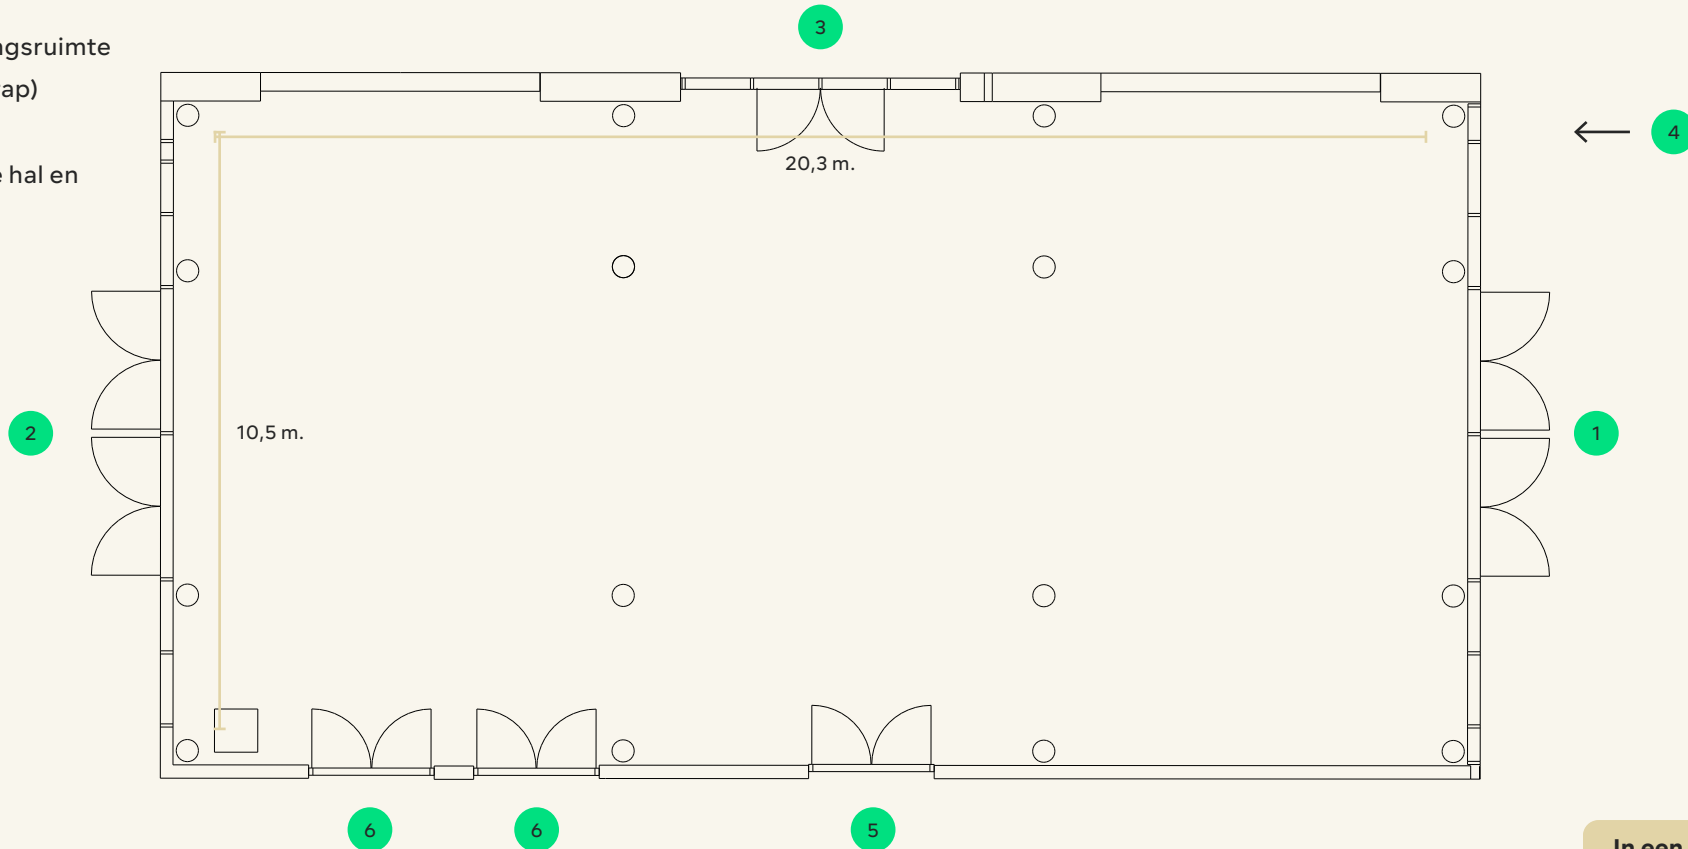

# Buitenplaats

- 1 Ingang Rotsestraat
- 2 Ingang Beerseweg
- 3 Ingang De Hoeve
- 4 Buitenplaats
- 5 Binnenplein
- 6 Industriële hal
- 7 Loods 1
- 8 Loods 2

## In een notendop

- Verhard terrein van 35.000 m<sup>2</sup>
- Volledig omgeven door groen
- Aankleding met bomen van 15 m.
- Entree via bekleerd terras

Meer informatie over stroom en wateraansluitingen nodig? Vraag het ons

# Binnenplein

- 1 Ingang vanaf parkeerterrein
- 2 Uitloop naar terras
- 3 Doorloop naar Ontmoetingsruimte
- 4 Doorloop naar Daktuin (trap)
- 5 Ingang keuken
- 6 Doorloop naar Industriële hal en De Loodsen