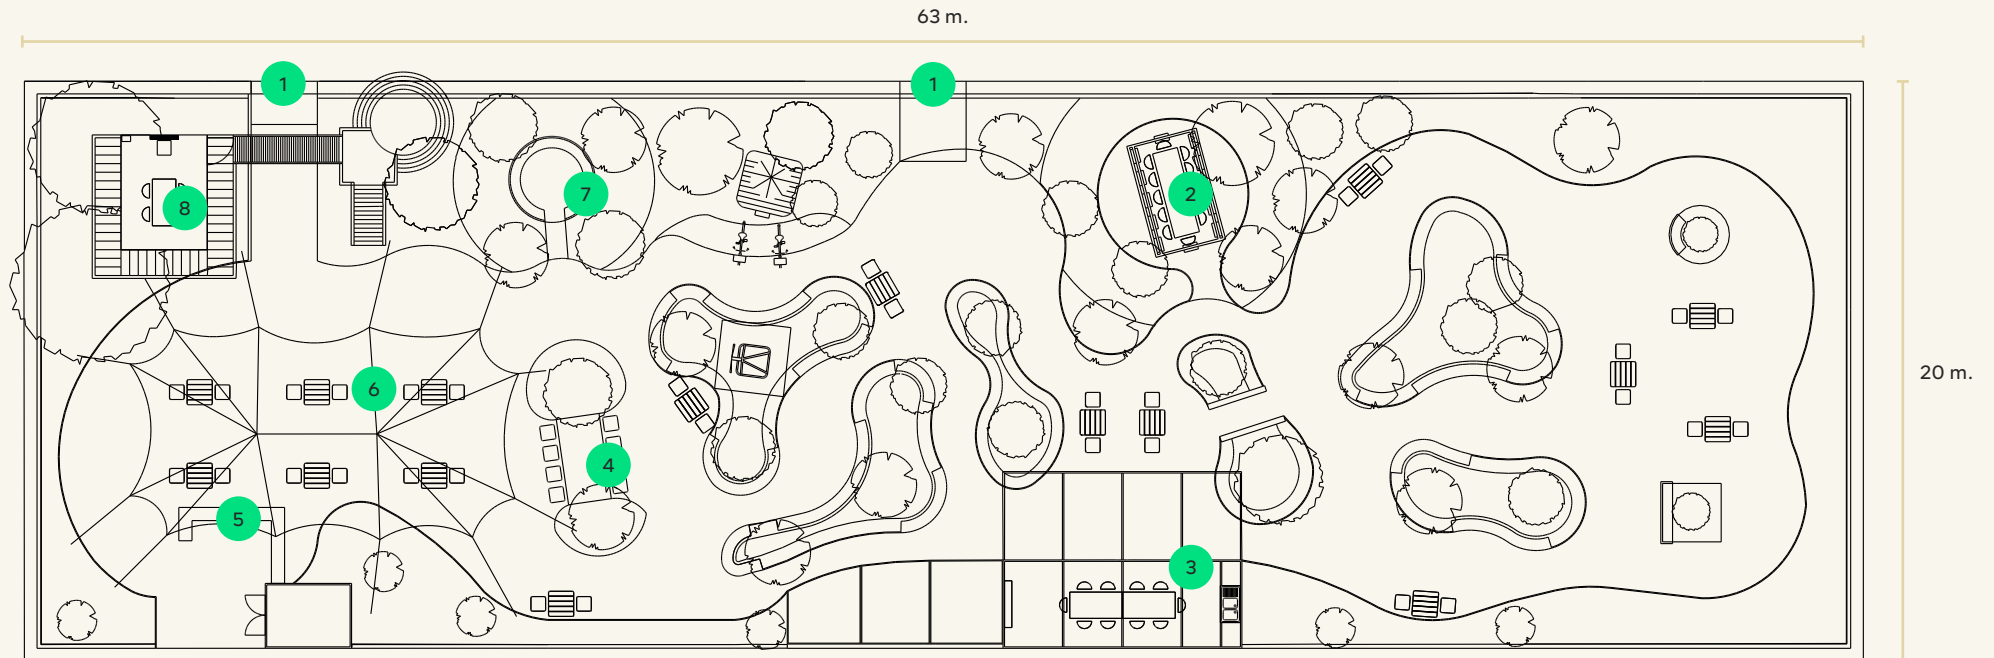

## In een notendop

Flexibele locatie van 2.190 m<sup>2</sup>

Robuuste, industriële uitstraling

Grote bomen (tot 12 meter) als sfeermakers

Loadingdocks voor een soepele opbouw

- 1 Ingang vanaf Loods 1
- 2 Doorloop naar Buitenplaats
- 3 Nooduitgang
- 4 Doorloop naar Buitenplaats
- 5 Kantoor & crew-ruimte

# Daktuin

Meer informatie over stroom en wateraansluitingen nodig? Vraag het ons

- 1 Entree vanaf loopbruggen
- 2 Schommeltafel
- 3 Tuinkas
- 4 Boomstamtafel
- 5 Buitenbar
- 6 Stretchtent
- 7 Vuurplaats
- 8 Boomhut

# Panoramaruimte

Meer informatie over stroom en wateraansluitingen nodig? Vraag het ons

- 1 Entree vanaf trap
- 2 Entree vanaf lift
- 3 Vaste bar
- 4 Doorloop naar balkon
- 5 Doorloop naar balkon en Daktuin
- 6 Doorloop naar Daktuin via loopbruggen
- 7 Toiletten
- 8 Ontmoetingsruimte