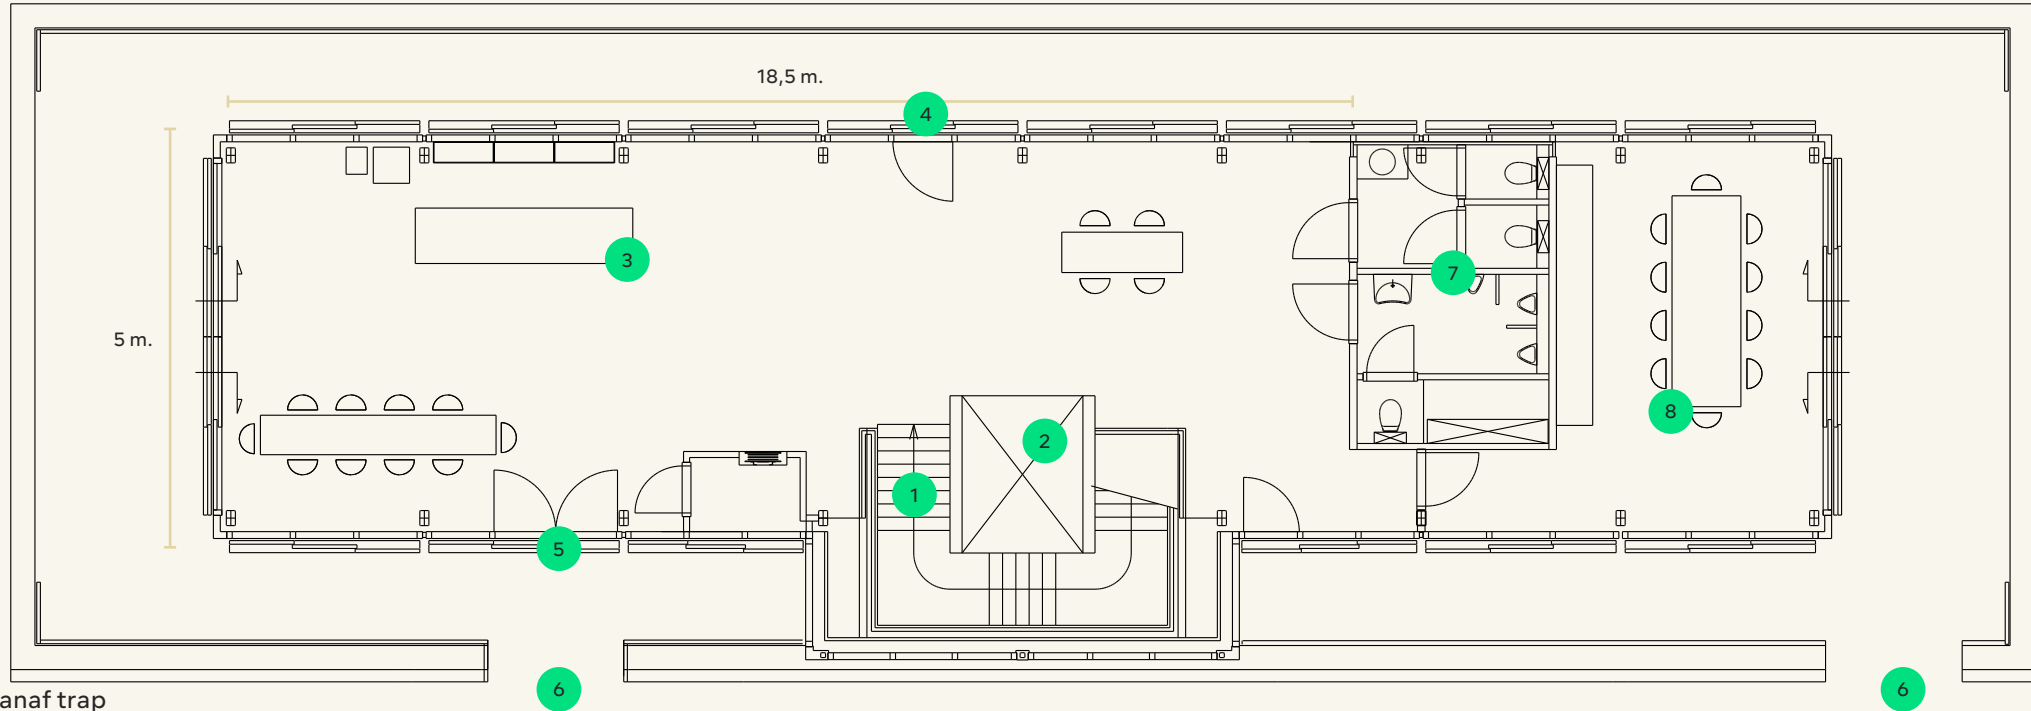

# Daktuin

Meer informatie over stroom en wateraansluitingen nodig? Vraag het ons

- 1 Entree vanaf loopbruggen
- 2 Schommeltafel
- 3 Tuinkas
- 4 Boomstamtafel
- 5 Buitenbar
- 6 Stretchtent
- 7 Vuurplaats
- 8 Boomhut

# Panoramaruimte

Meer informatie over stroom en wateraansluitingen nodig? Vraag het ons

- 1 Entree vanaf trap
- 2 Entree vanaf lift
- 3 Vaste bar
- 4 Doorloop naar balkon
- 5 Doorloop naar balkon en Daktuin
- 6 Doorloop naar Daktuin via loopbruggen
- 7 Toiletten
- 8 Ontmoetingsruimte