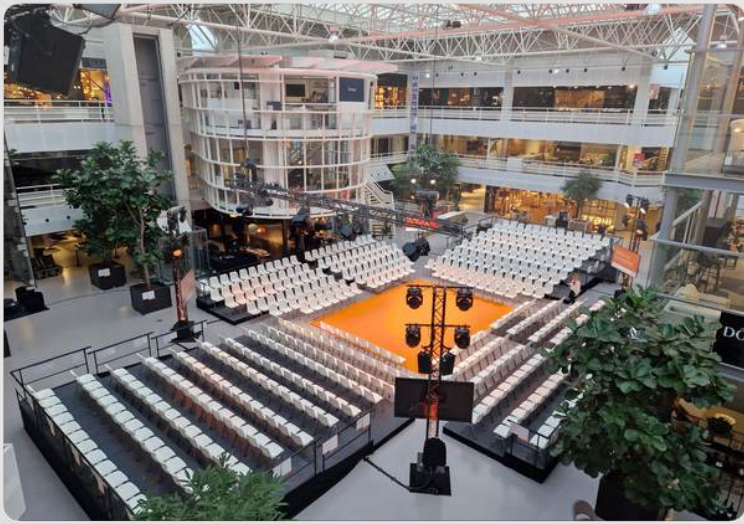

MOGELIJKHEDEN